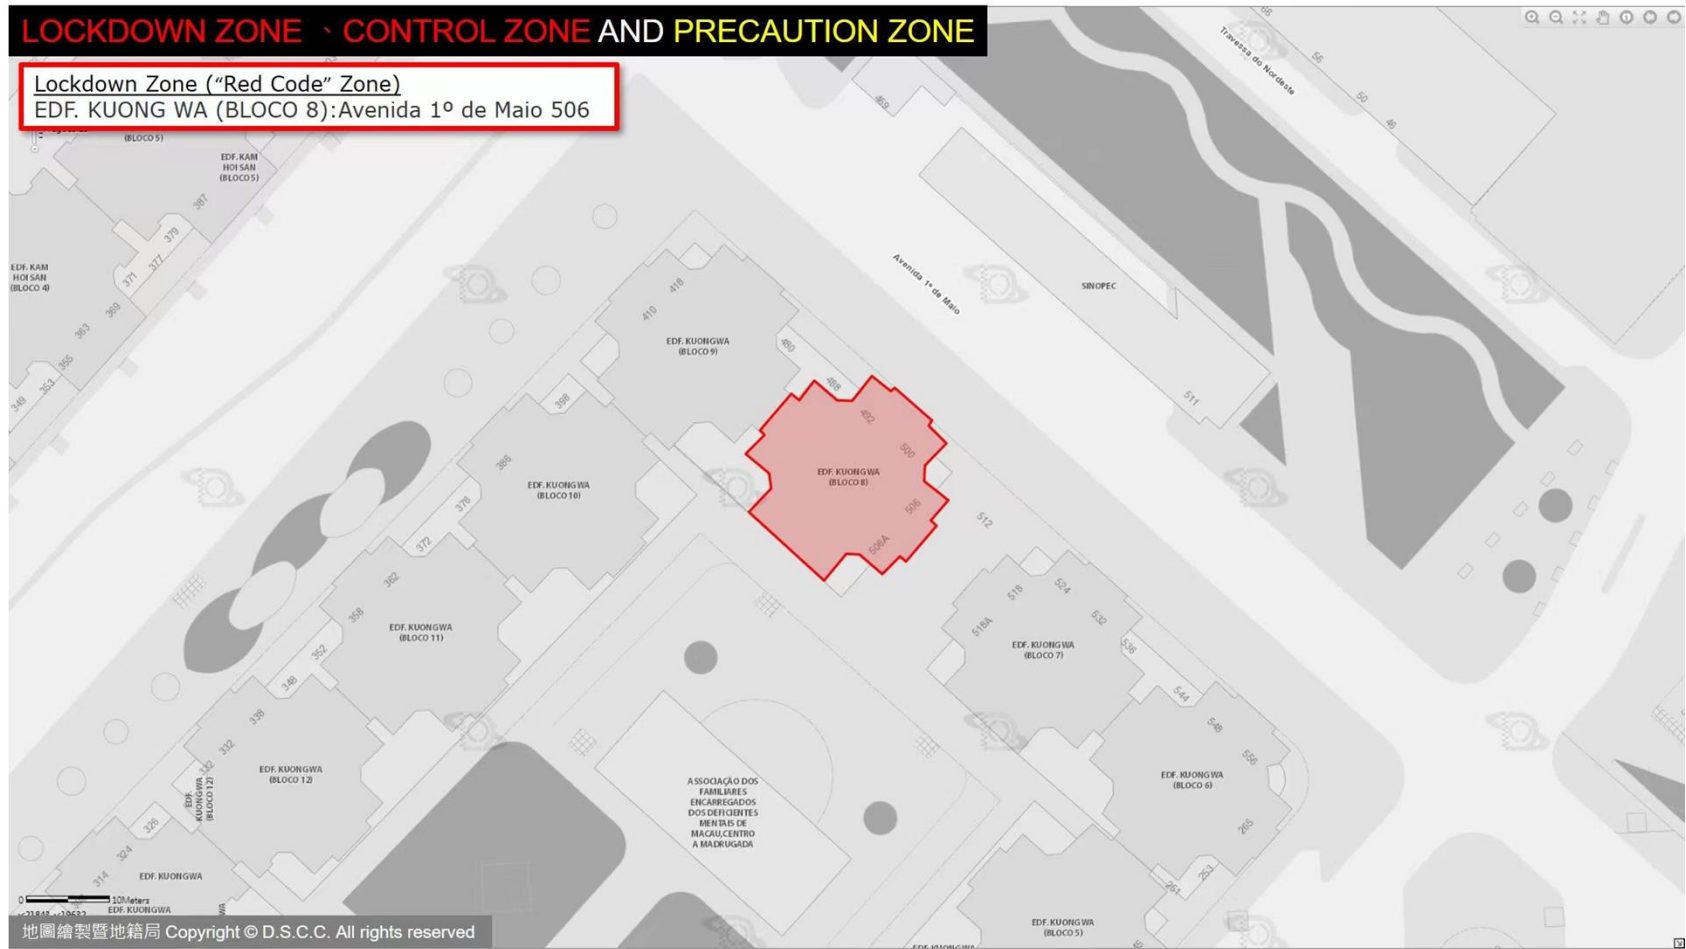

### Lockdown Zone ("Red Code" Zone)

EDF. LOK FU GARDEN: Avenida da Longevidade 200-250, Rua do Mercado de Iao Hon 524-568, Rua Direita do Hipódromo 4-48, Rua da Tribuna 332-386

## LOCKDOWN ZONE · CONTROL ZONE AND PRECAUTION ZONE

Lockdown Zone ("Red Code" Zone)  
EDF. SIU KEI: Avenida do Almirante Lacerda 129G-129GA

## LOCKDOWN ZONE · CONTROL ZONE AND PRECAUTION ZONE

**Lockdown Zone ("Red Code" Zone)**  
EDF. KUONG WA (BLOCO 8): Avenida 1º de Maio 506

## LOCKDOWN ZONE · CONTROL ZONE AND PRECAUTION ZONE

**Lockdown Zone ("Red Code" Zone)**  
EDF. VAI VONG :  
Pátio de S. Paulo 21-23, Rua da Tercena 57