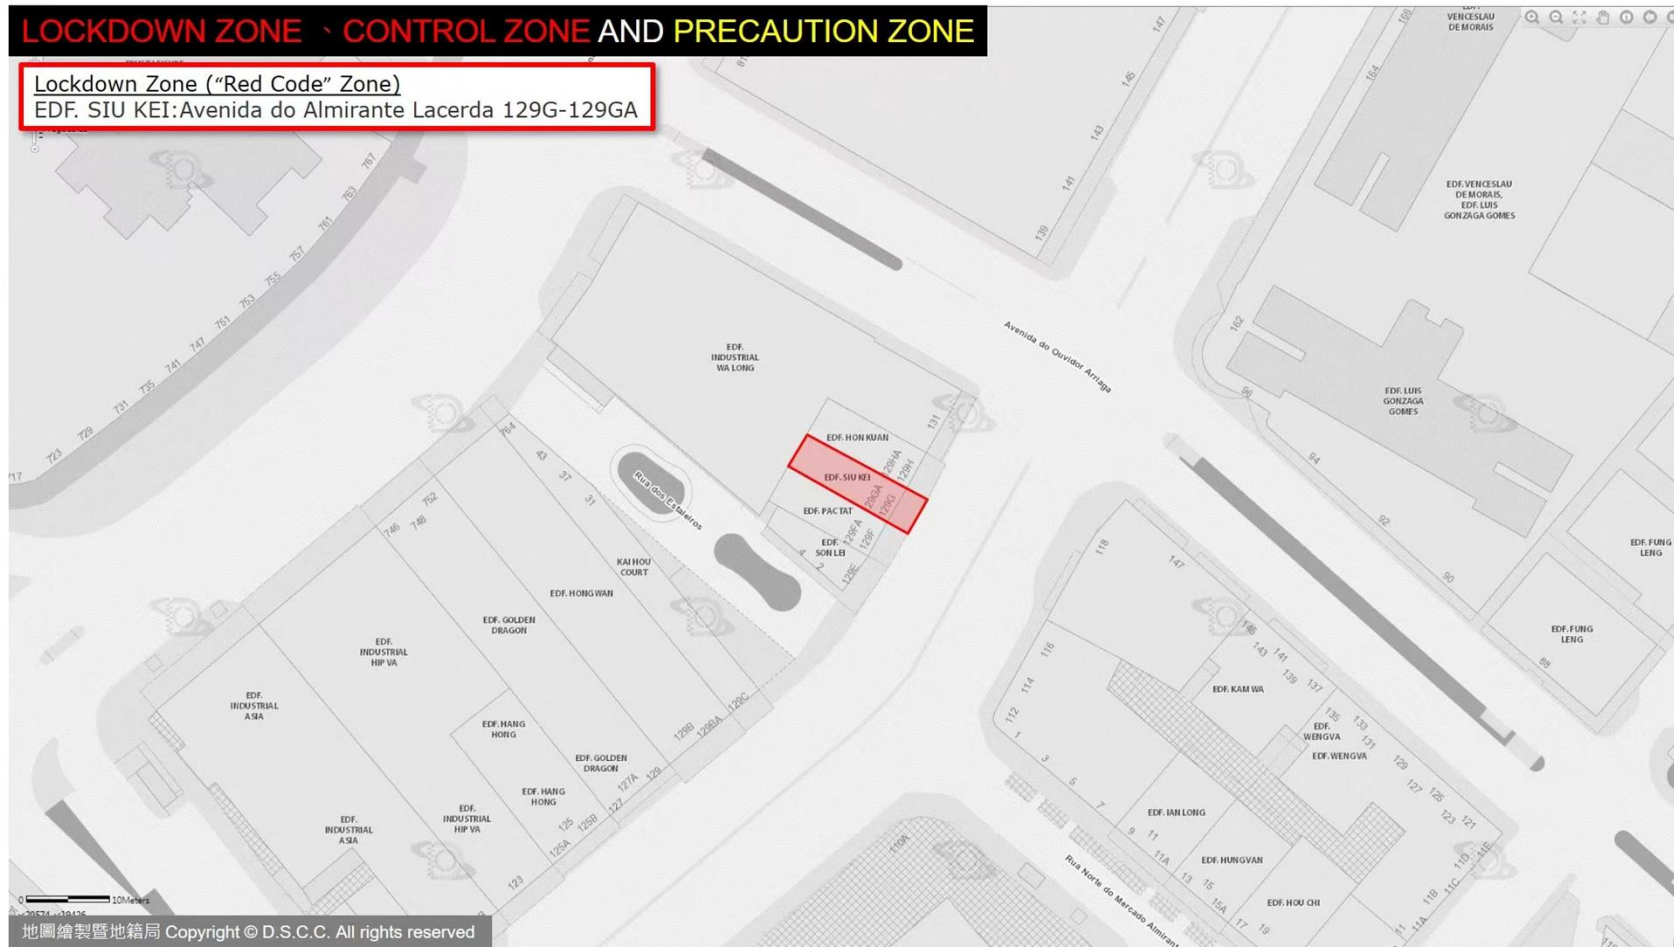

## LOCKDOWN ZONE · CONTROL ZONE AND PRECAUTION ZONE

### Lockdown Zone ("Red Code" Zone)

EDF. LOK FU GARDEN: Avenida da Longevidade 200-250, Rua do Mercado de Iao Hon 524-568, Rua Direita do Hipódromo 4-48, Rua da Tribuna 332-386

## LOCKDOWN ZONE · CONTROL ZONE AND PRECAUTION ZONE

Lockdown Zone ("Red Code" Zone)  
EDF. SIU KEI: Avenida do Almirante Lacerda 129G-129GA

## LOCKDOWN ZONE · CONTROL ZONE AND PRECAUTION ZONE

**Lockdown Zone ("Red Code" Zone)**  
EDF. VAI VONG :  
Pátio de S. Paulo 21-23, Rua da Tercena 57