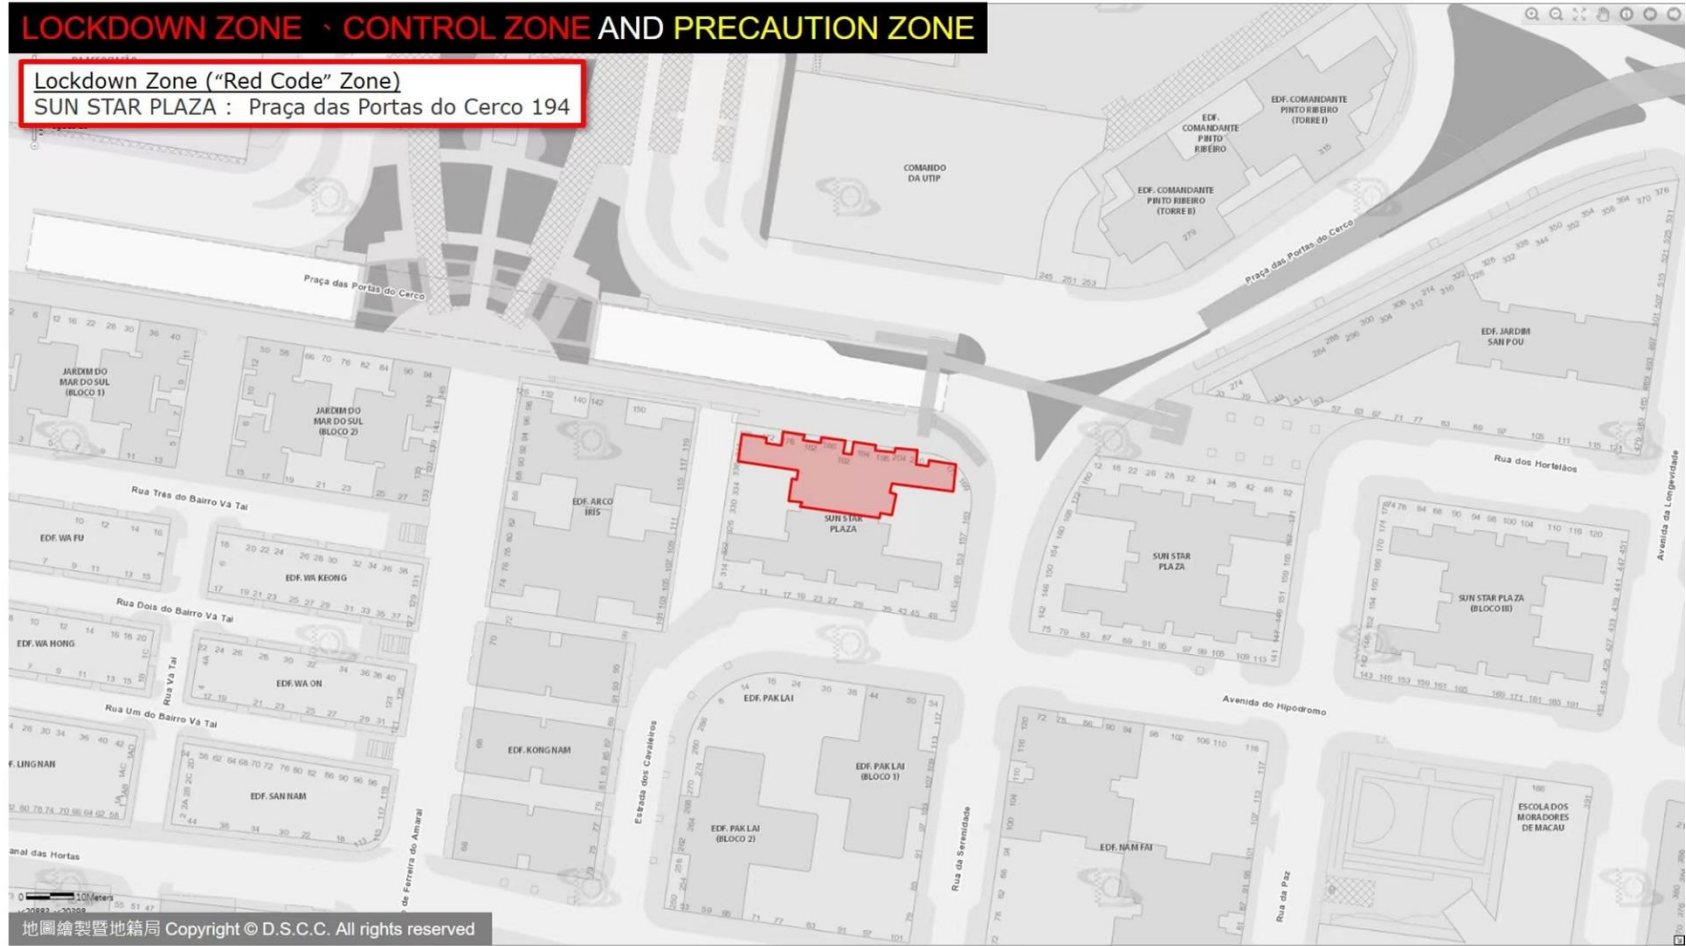

## LOCKDOWN ZONE · CONTROL ZONE AND PRECAUTION ZONE

**Lockdown Zone ("Red Code" Zone)**  
EDF. KUONG WA (BLOCO 8): Avenida 1º de Maio 506

## LOCKDOWN ZONE · CONTROL ZONE AND PRECAUTION ZONE

**Lockdown Zone ("Red Code" Zone)**  
EDF. VAI VONG :  
Pátio de S. Paulo 21-23, Rua da Tercena 57

# LOCKDOWN ZONE · CONTROL ZONE AND PRECAUTION ZONE

Lockdown Zone ("Red Code" Zone)  
SUN STAR PLAZA : Praça das Portas do Cerco 194

## LOCKDOWN ZONE · CONTROL ZONE AND PRECAUTION ZONE

Lockdown Zone ("Red Code" Zone)  
EDF. VAI LONG (BLOCO 1): Alameda da Tranquilidade 31