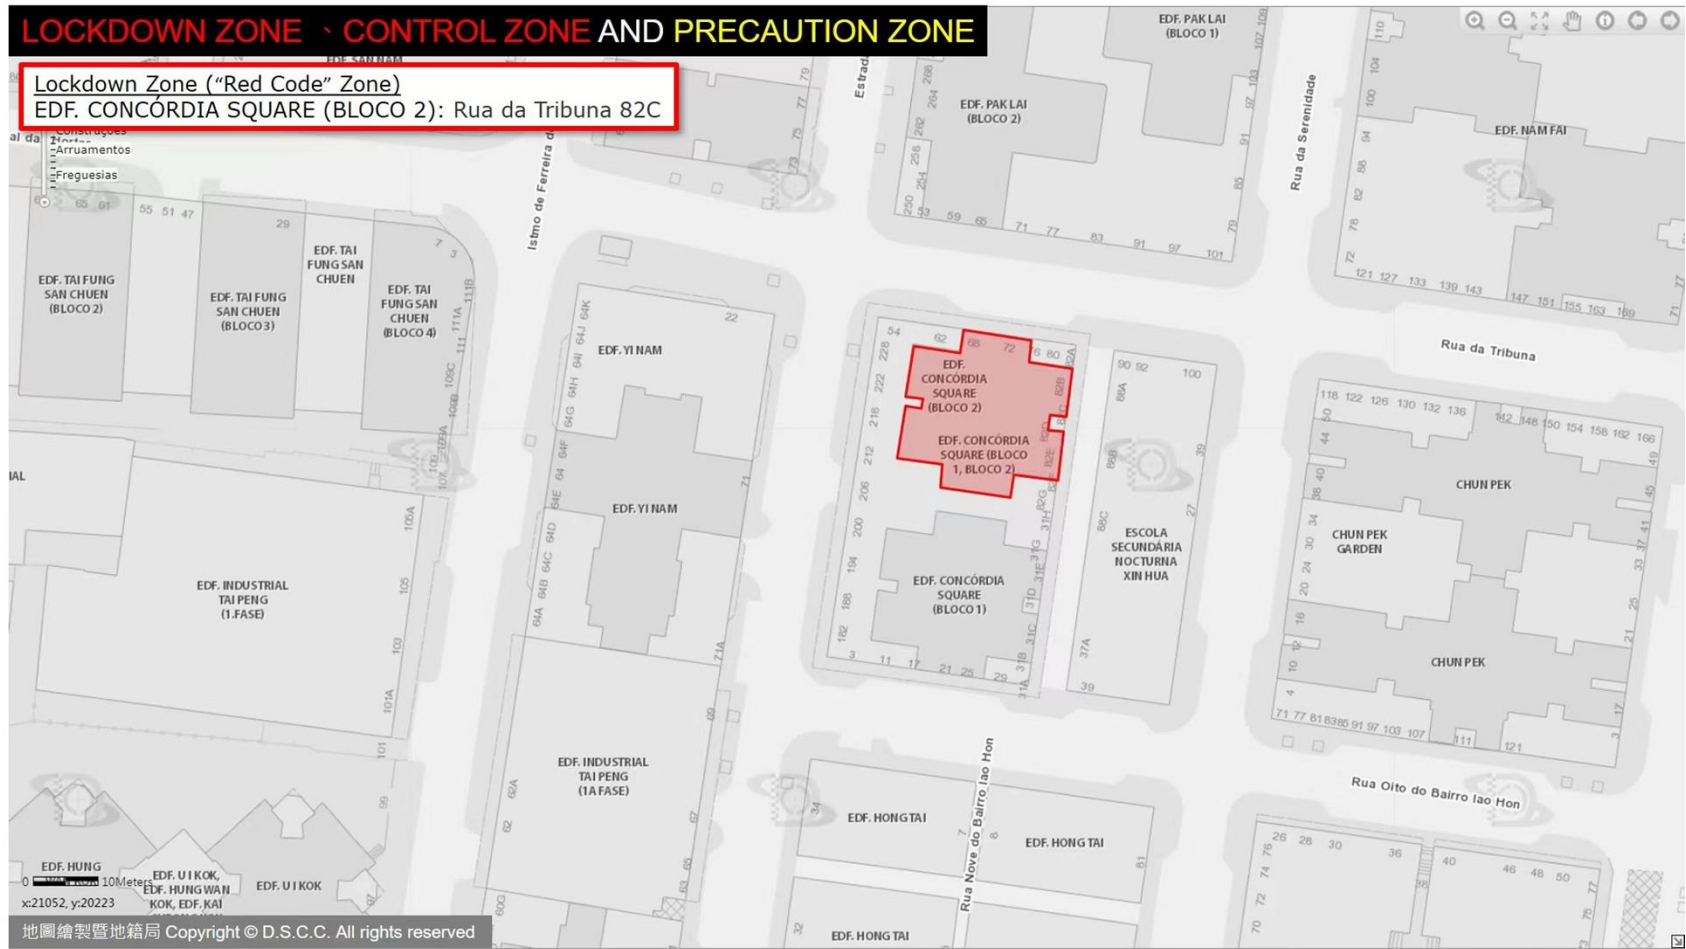

## LOCKDOWN ZONE · CONTROL ZONE AND PRECAUTION ZONE

### Lockdown Zone ("Red Code" Zone)

EDF. SAN MEI ON :

Rua Cinco do Bairro da Areia Preta 16-28,

Rua Dois do Bairro da Areia Preta 55-67,

Rua Três do Bairro da Areia Preta 56-68

# LOCKDOWN ZONE · CONTROL ZONE AND PRECAUTION ZONE

Lockdown Zone ("Red Code" Zone)  
EDF. CONCÓRDIA SQUARE (BLOCO 2): Rua da Tribuna 82C