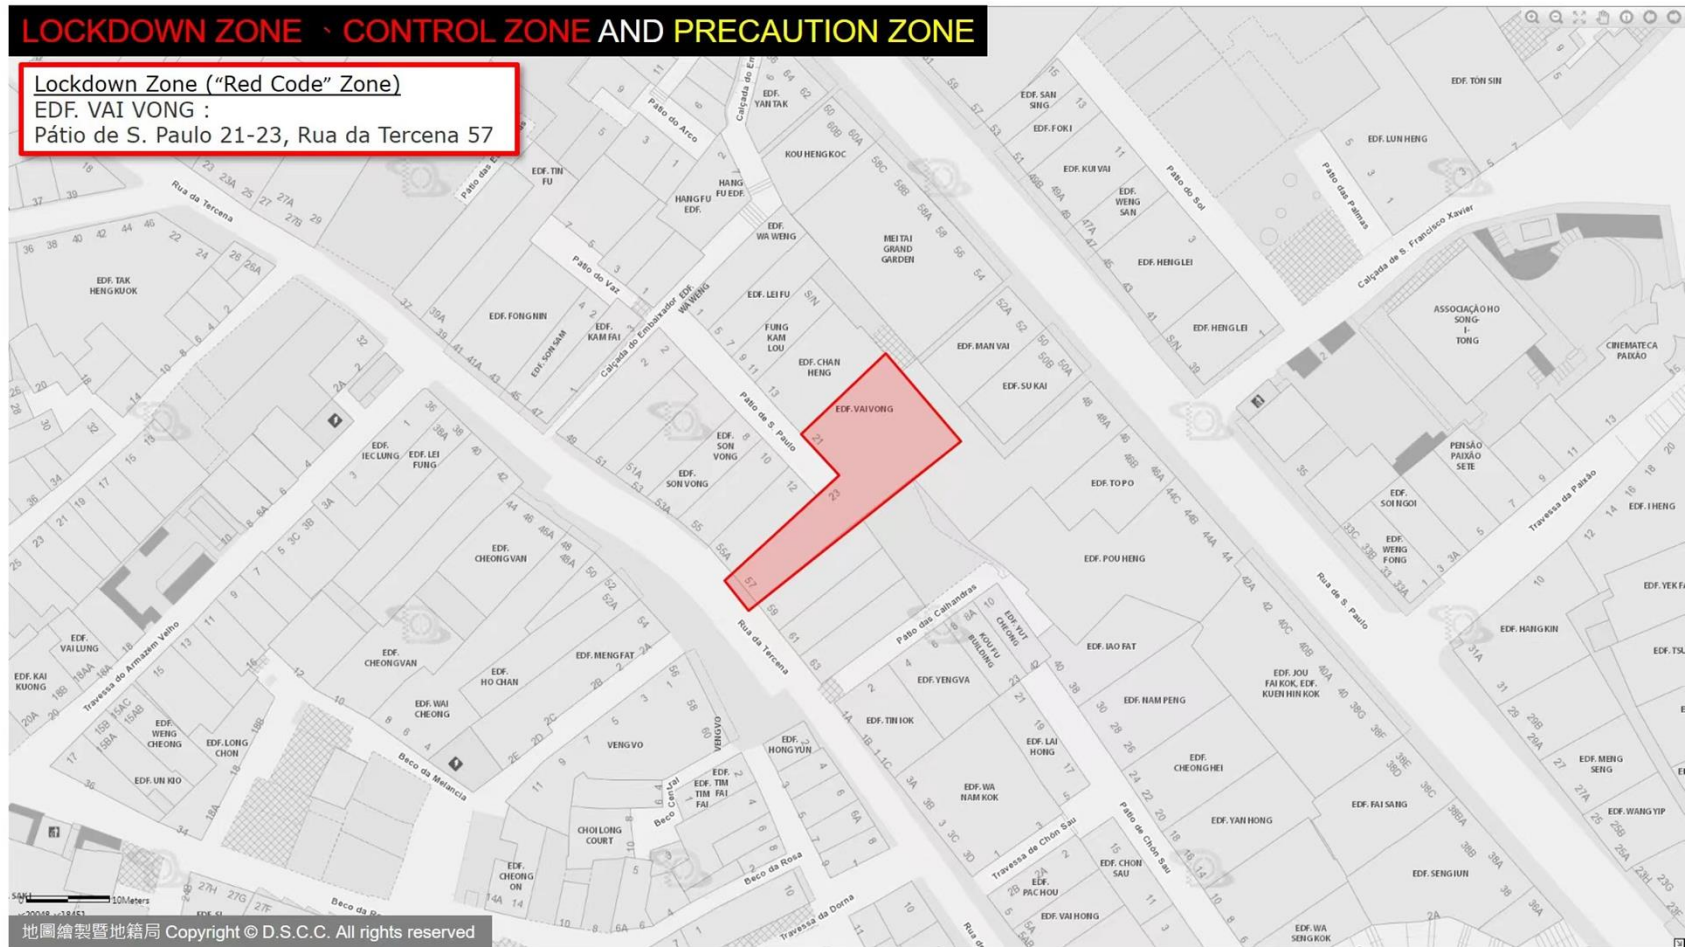

### Lockdown Zone ("Red Code" Zone)

EDF. LOK FU GARDEN: Avenida da Longevidade 200-250, Rua do Mercado de Iao Hon 524-568, Rua Direita do Hipódromo 4-48, Rua da Tribuna 332-386

## LOCKDOWN ZONE · CONTROL ZONE AND PRECAUTION ZONE

Lockdown Zone ("Red Code" Zone)  
EDF. SIU KEI: Avenida do Almirante Lacerda 129G-129GA

## LOCKDOWN ZONE · CONTROL ZONE AND PRECAUTION ZONE

**Lockdown Zone ("Red Code" Zone)**  
EDF. KUONG WA (BLOCO 8): Avenida 1º de Maio 506

## LOCKDOWN ZONE · CONTROL ZONE AND PRECAUTION ZONE

**Lockdown Zone ("Red Code" Zone)**  
EDF. VAI VONG :  
Pátio de S. Paulo 21-23, Rua da Tercena 57