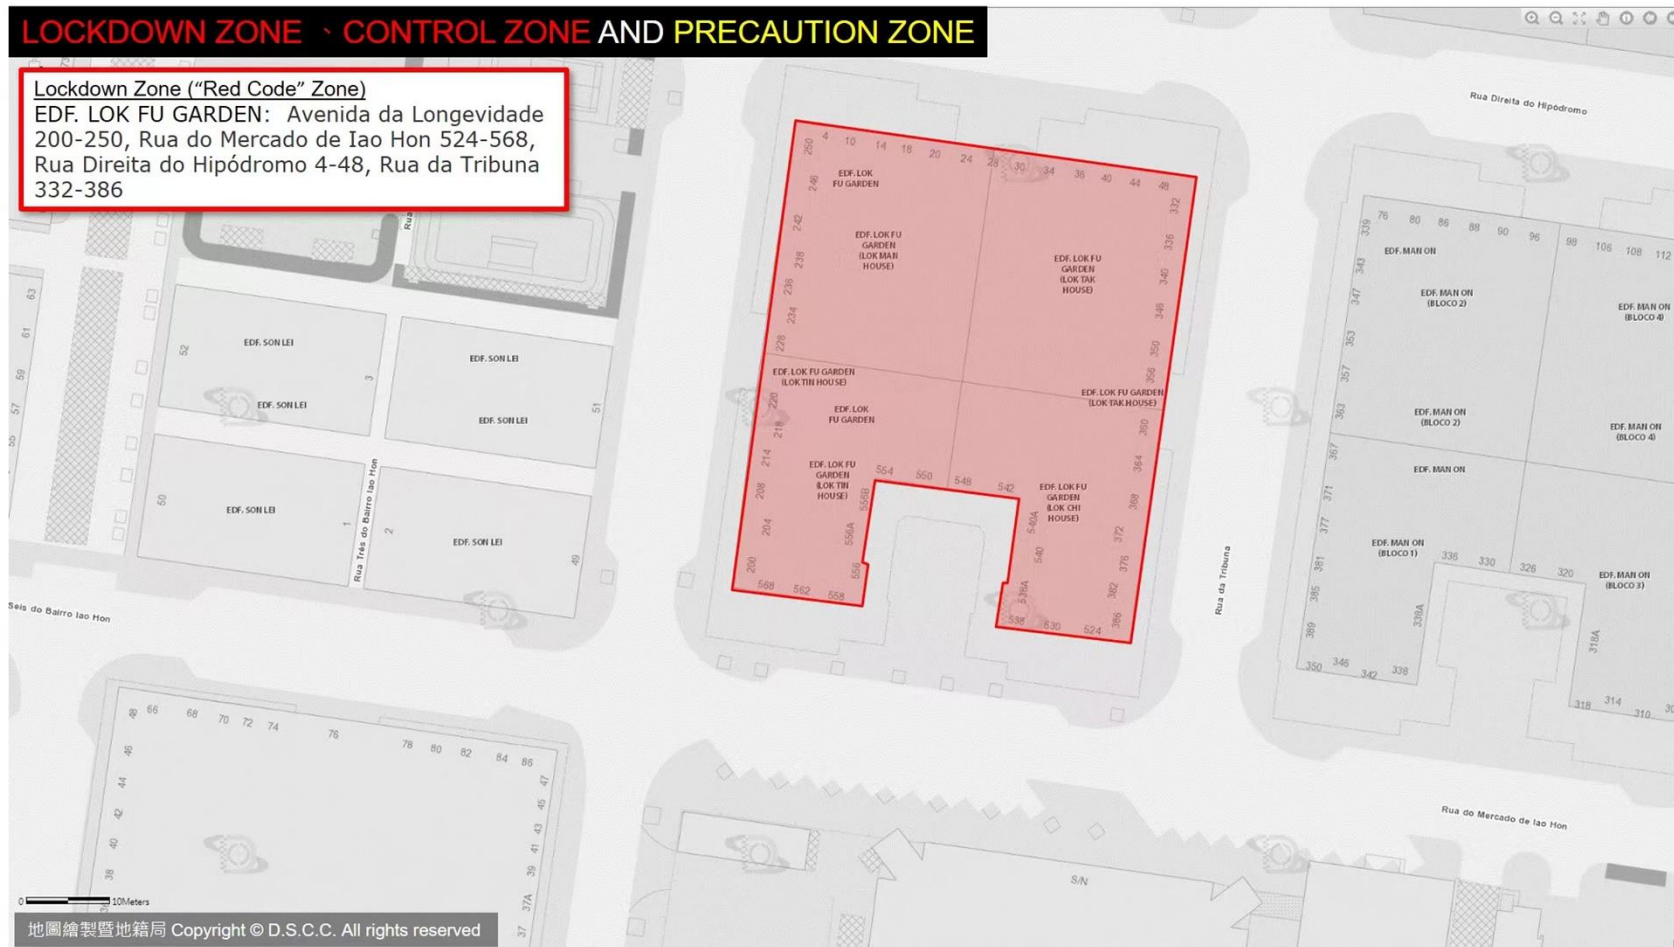

## LOCKDOWN ZONE · CONTROL ZONE AND PRECAUTION ZONE

## LOCKDOWN ZONE · CONTROL ZONE AND PRECAUTION ZONE

Lockdown Zone ("Red Code" Zone)  
EDF. JARDIM KONG FOK CHEONG BLOCO II: Rua 1º  
de Maio 216

### Lockdown Zone ("Red Code" Zone)

EDF. LOK FU GARDEN: Avenida da Longevidade 200-250, Rua do Mercado de Iao Hon 524-568, Rua Direita do Hipódromo 4-48, Rua da Tribuna 332-386