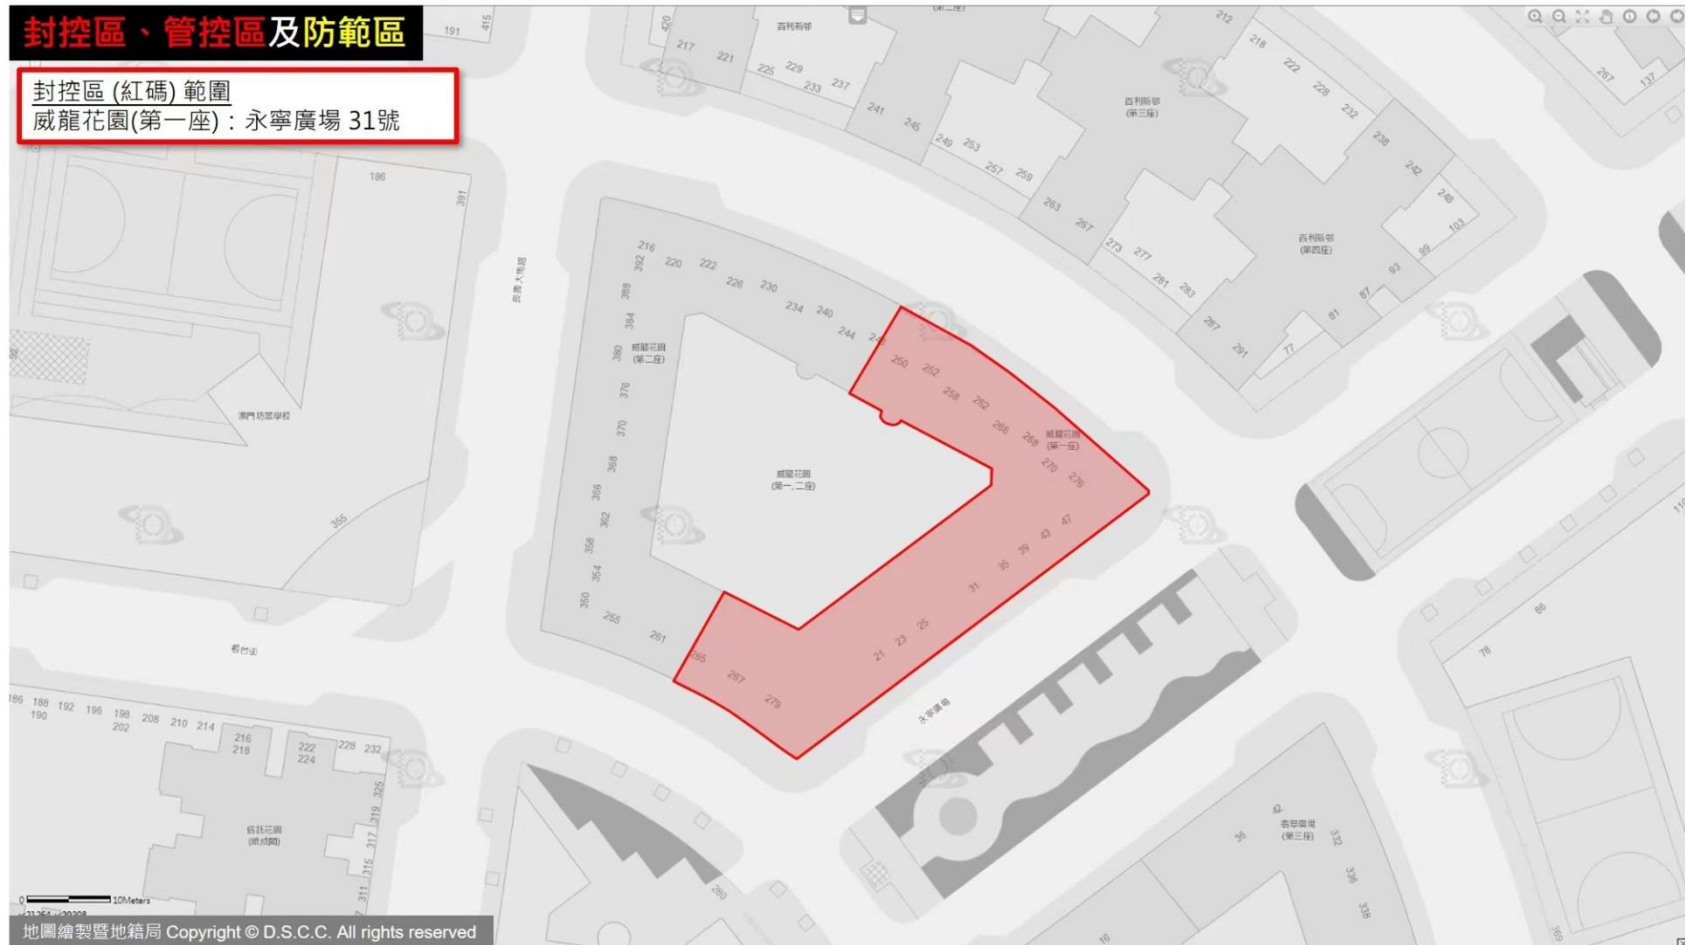

封控區、管控區及防範區

封控區(紅碼)範圍
安仿西街99號

封控區、管控區及防範區

封控區(紅碼)範圍

兆基大廈：罈些喇提督大馬路 / 提督馬路 129G-129GA號

封控區、管控區及防範區

封控區(紅碼)範圍

越秀花園：

俾利喇街 112-112F號，雅廉訪大馬路 57-61號

封控區、管控區及防範區

封控區(紅碼)範圍

廣華新邨(第八座)：勞動節大馬路 506號

封控區、管控區及防範區

封控區(紅碼)範圍
威皇大廈：大三巴圍 21-23號, 果欄街 57號

封控區、管控區及防範區

封控區(紅碼)範圍
信達廣場(第一座後座)：關開廣場 194號

封控區、管控區及防範區

封控區(紅碼)範圍
威龍花園(第一座): 永寧廣場 31號

封控區、管控區及防範區

封控區(紅碼)範圍

皇家金堡酒店：
羅理基博士大馬路 1086-1142J號，
馬六甲街 192-210號

封控區、管控區及防範區

封控區(紅碼)範圍

新美安大廈(第二期)：
黑沙環第五街16-28號，黑沙環第二街
55-67號，黑沙環第三街56-68號