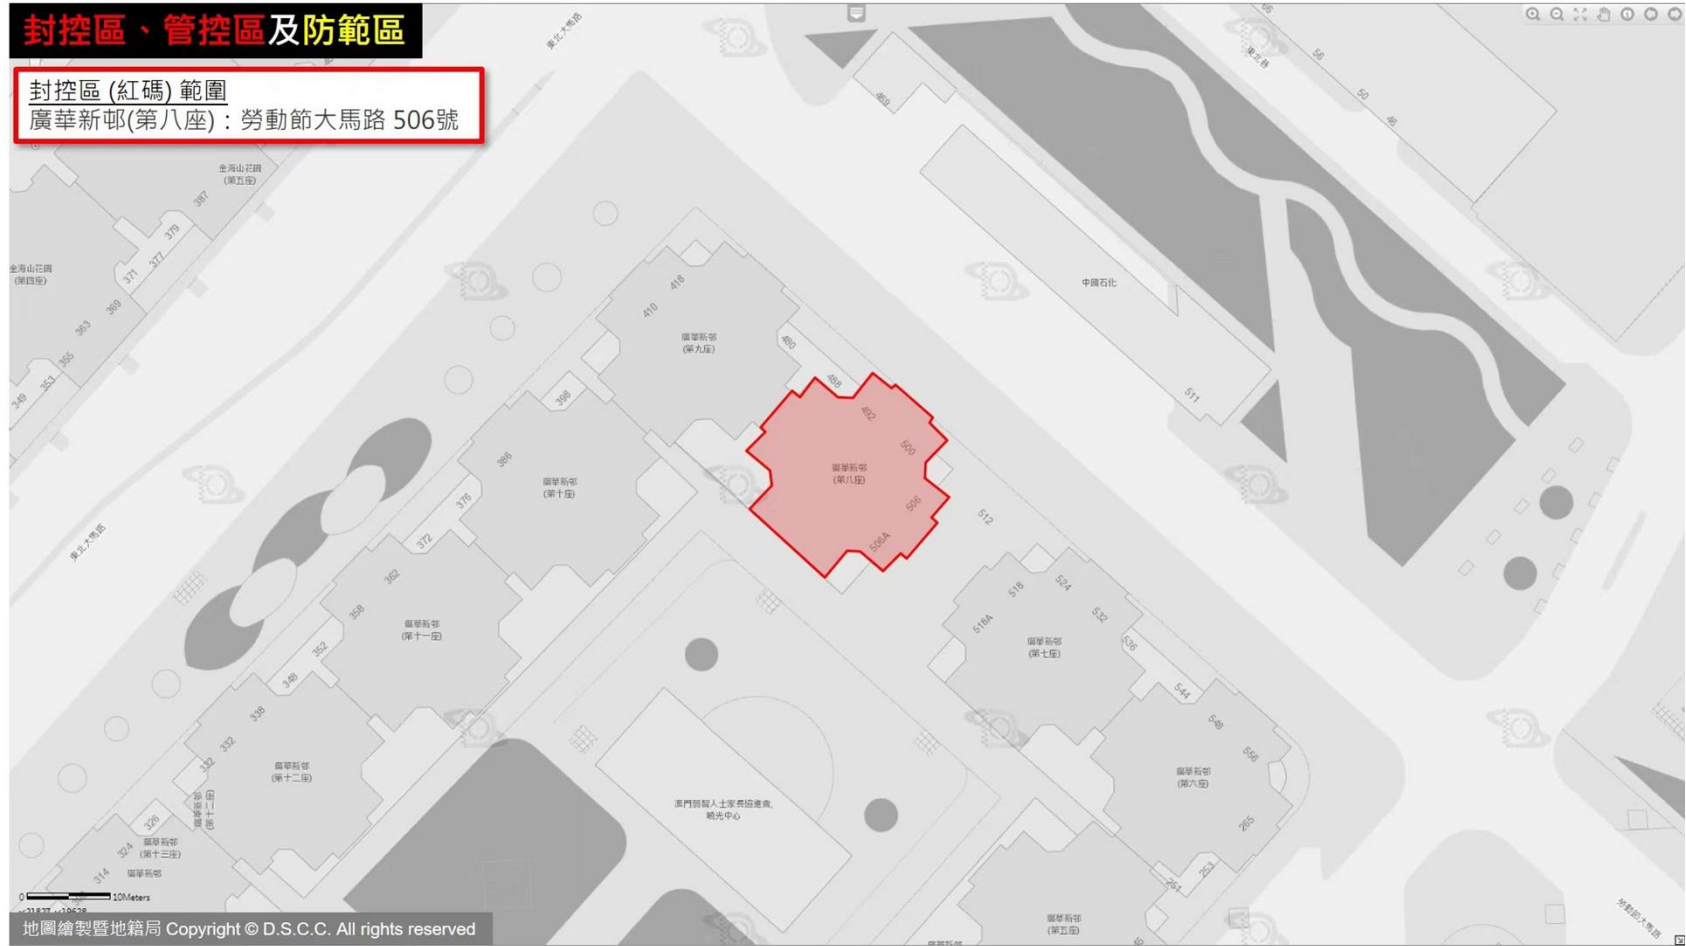

封控區、管控區及防範區

封控區(紅碼)範圍

快富樓：俾若翰街 / 筷子基北街, 筷子基街

封控區、管控區及防範區

封控區(紅碼)範圍
廣福祥花園第二座：勞動節街 216號

封控區、管控區及防範區

封控區(紅碼)範圍

樂富新邨：長壽大馬路 200-250號,市場街
524-568號,中心街 4-48號,看台街 332-386號

封控區、管控區及防範區

封控區(紅碼)範圍
安仿西街99號

封控區、管控區及防範區

封控區(紅碼)範圍

兆基大廈：罈些喇提督大馬路 / 提督馬路 129G-129GA號

封控區、管控區及防範區

封控區(紅碼)範圍

越秀花園：

俾利喇街 112-112F號，雅廉訪大馬路 57-61號

封控區、管控區及防範區

封控區(紅碼)範圍

廣華新邨(第八座)：勞動節大馬路 506號

封控區、管控區及防範區

封控區(紅碼)範圍
威皇大廈：大三巴圍 21-23號, 果欄街 57號

封控區、管控區及防範區

封控區(紅碼)範圍
信達廣場(第一座後座)：關開廣場 194號

封控區、管控區及防範區

封控區(紅碼)範圍
威龍花園(第一座): 永寧廣場 31號

封控區、管控區及防範區

封控區(紅碼)範圍

皇家金堡酒店：
羅理基博士大馬路 1086-1142J號，
馬六甲街 192-210號

封控區、管控區及防範區

封控區(紅碼)範圍

新美安大廈(第二期)：
黑沙環第五街16-28號，黑沙環第二街
55-67號，黑沙環第三街56-68號