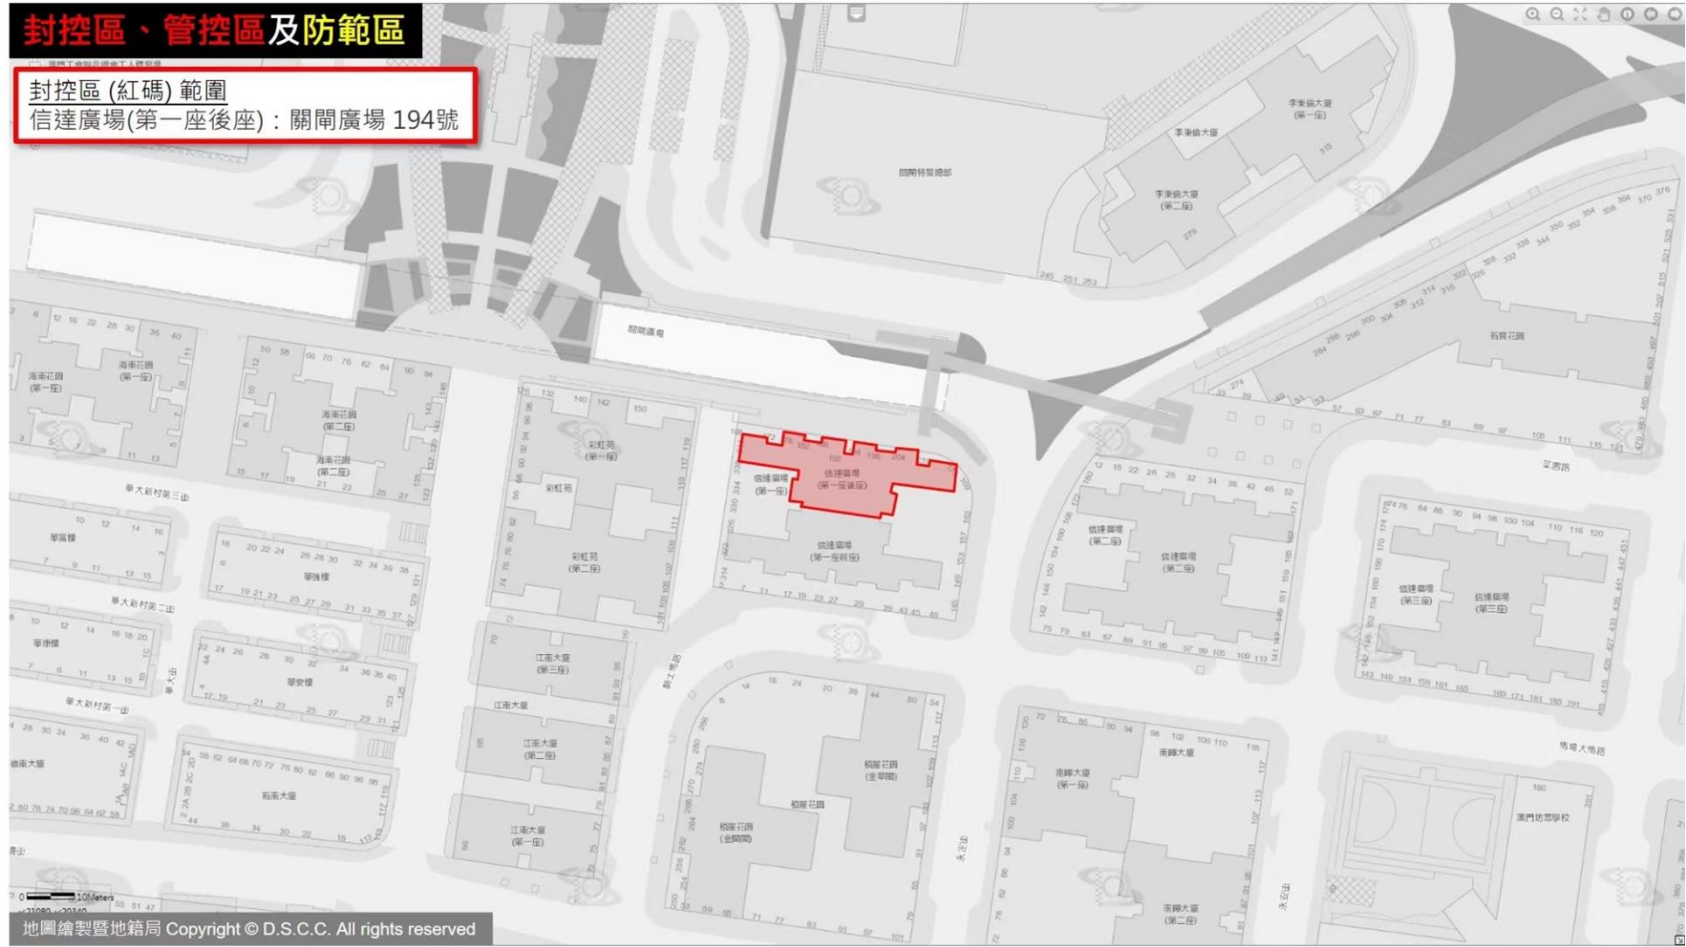

封控區、管控區及防範區

封控區(紅碼)範圍

快富樓：俾若翰街 / 筷子基北街, 筷子基街

封控區、管控區及防範區

封控區(紅碼)範圍
廣福祥花園第二座：勞動節街 216號

封控區、管控區及防範區

封控區(紅碼)範圍

樂富新邨：長壽大馬路 200-250號,市場街
524-568號,中心街 4-48號,看台街 332-386號

封控區、管控區及防範區

封控區(紅碼)範圍
安仿西街99號

封控區、管控區及防範區

封控區(紅碼)範圍

兆基大廈：罈些喇提督大馬路 / 提督馬路 129G-129GA號

封控區、管控區及防範區

封控區(紅碼)範圍

越秀花園：

俾利喇街 112-112F號，雅廉訪大馬路 57-61號

封控區、管控區及防範區

封控區(紅碼)範圍

廣華新邨(第八座)：勞動節大馬路 506號

封控區、管控區及防範區

封控區(紅碼)範圍
威皇大廈：大三巴圍 21-23號, 果欄街 57號

封控區、管控區及防範區

封控區(紅碼)範圍
信達廣場(第一座後座)：關開廣場 194號

封控區、管控區及防範區

封控區(紅碼)範圍
威龍花園(第一座): 永寧廣場 31號

封控區、管控區及防範區

封控區(紅碼)範圍

皇家金堡酒店：
羅理基博士大馬路 1086-1142J號，
馬六甲街 192-210號

封控區、管控區及防範區

封控區(紅碼)範圍

新美安大廈(第二期)：
黑沙環第五街16-28號，黑沙環第二街
55-67號，黑沙環第三街56-68號