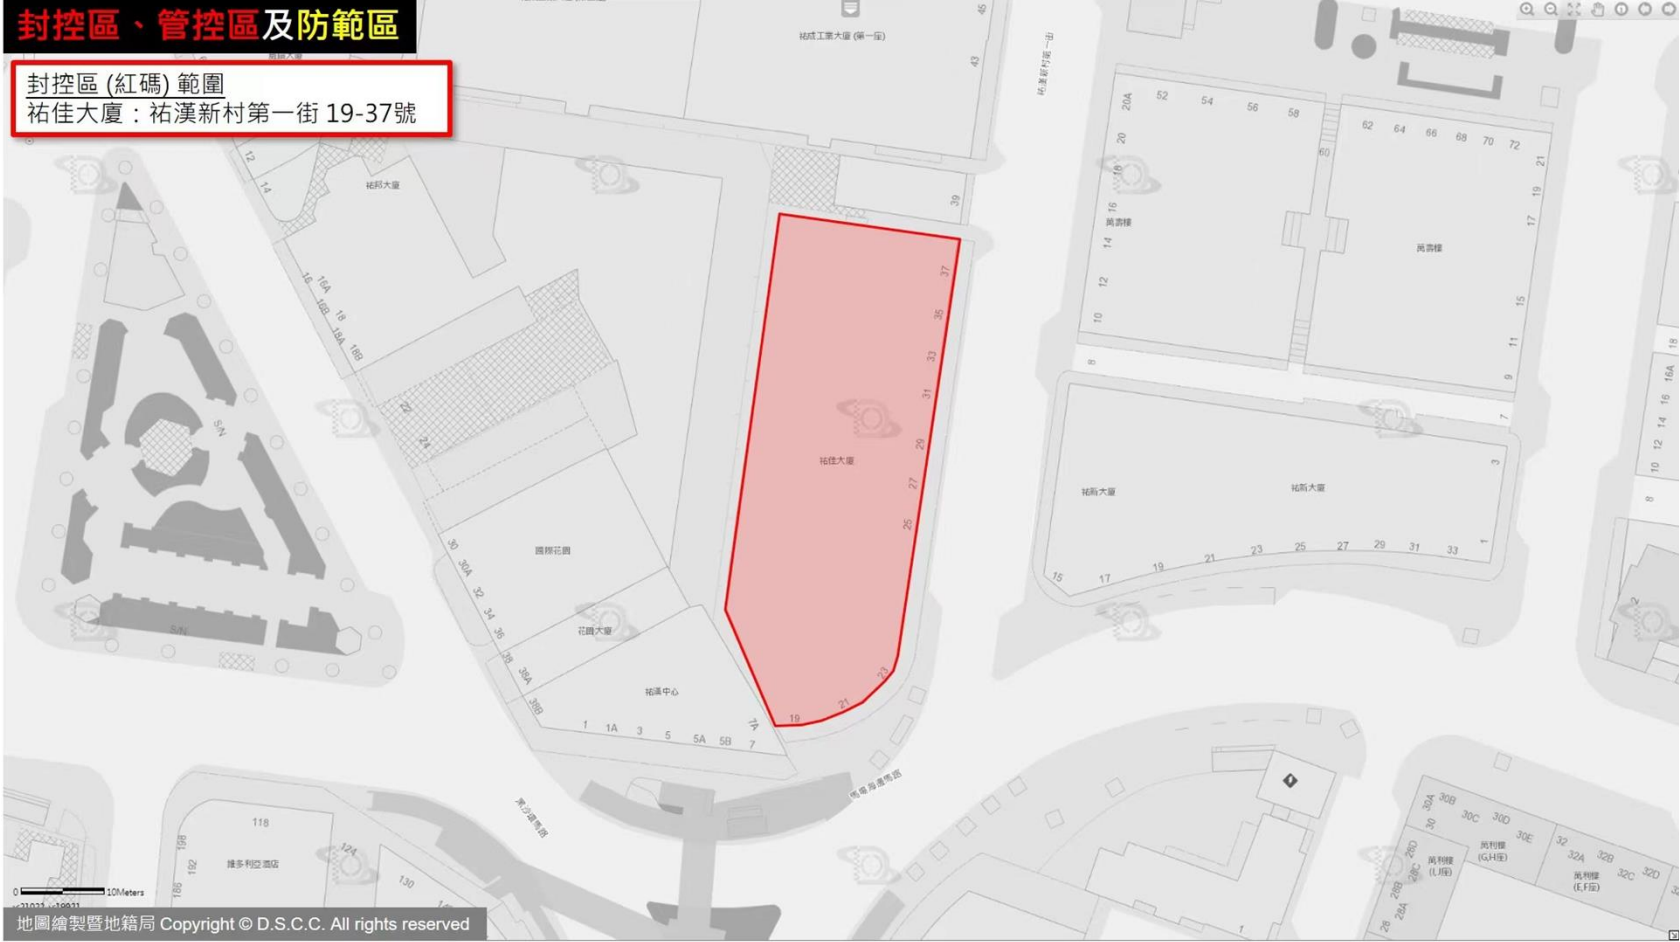

封控區、管控區及防範區

封控區(紅碼)範圍
威龍花園(第一座): 永寧廣場 31號

封控區、管控區及防範區

封控區(紅碼)範圍

皇家金堡酒店：
羅理基博士大馬路 1086-1142J號，
馬六甲街 192-210號

封控區、管控區及防範區

封控區(紅碼)範圍

新美安大廈(第二期)：
黑沙環第五街16-28號，黑沙環第二街
55-67號，黑沙環第三街56-68號

封控區、管控區及防範區

封控區(紅碼)範圍
南華新邨(第三座)：馬交石街 94號

封控區、管控區及防範區

封控區(紅碼)範圍
泉碧花園(第二期)：看台街142號

封控區、管控區及防範區

封控區(紅碼)範圍
祐佳大廈：祐漢新村第一街 19-37號

封控區、管控區及防範區

封控區(紅碼)範圍
威龍花園(第二座)：長壽大馬路 376號

封控區、管控區及防範區

封控區(紅碼)範圍
國祥大廈：羅利老馬路5-5B號

封控區、管控區及防範區

封控區(紅碼)範圍
海擎天(第四座)：海灣南街 38號

封控區、管控區及防範區

封控區(紅碼)範圍
蓮峰大廈(第五座): 蓮峰街 75號