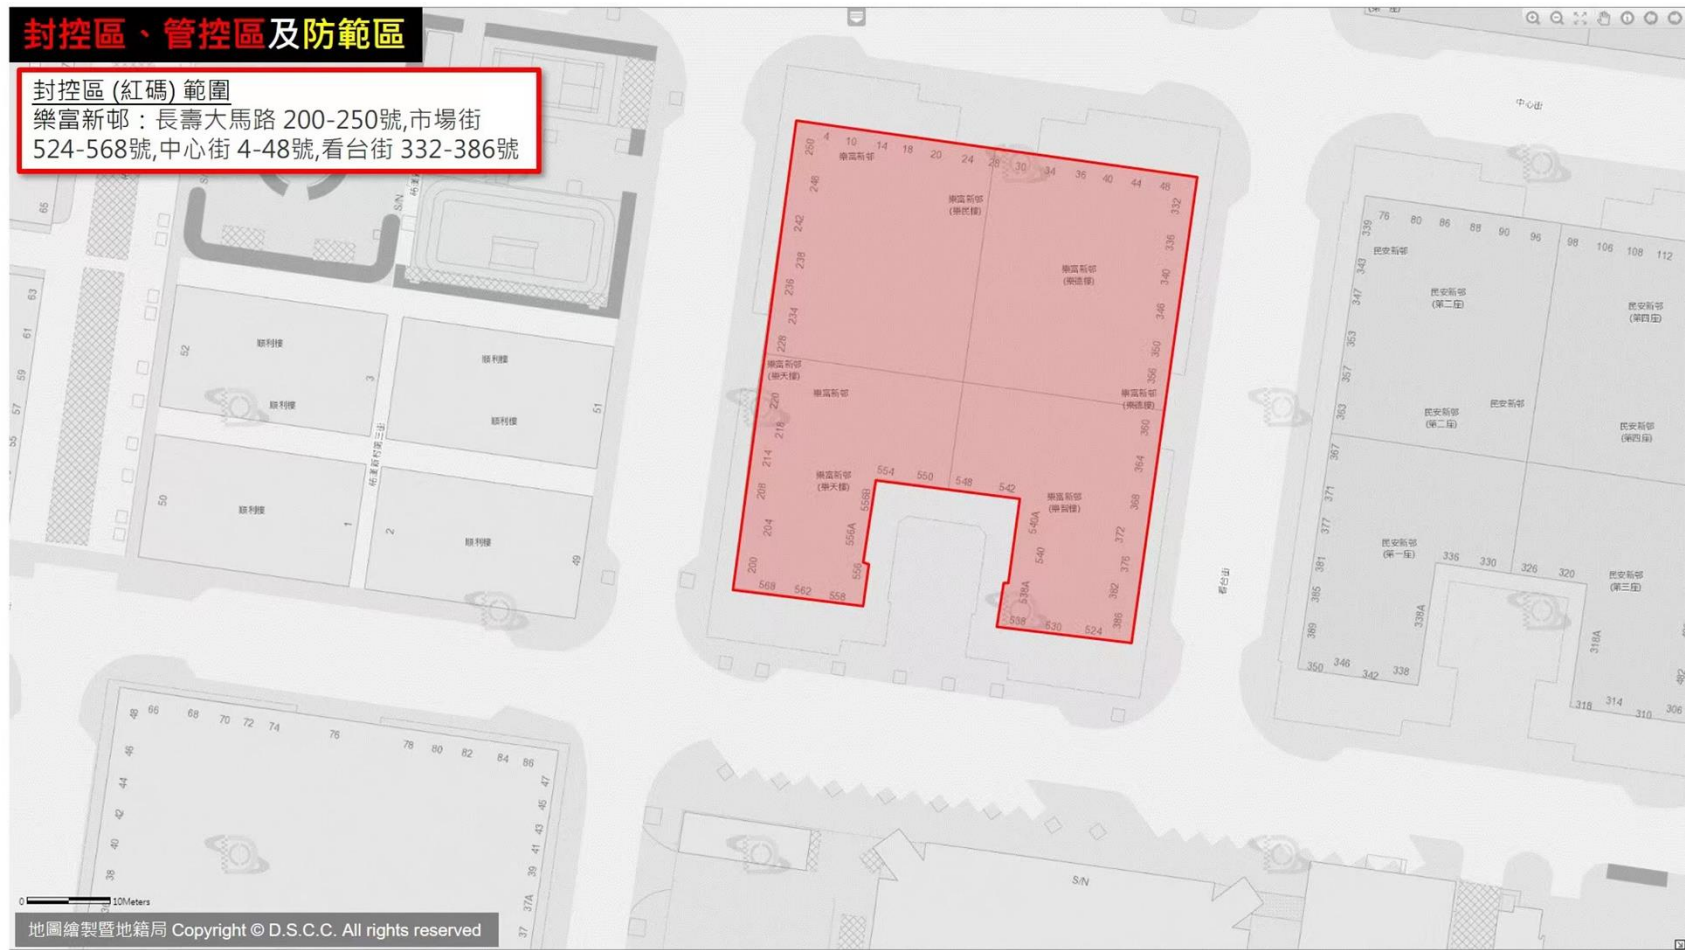

封控區、管控區及防範區

封控區(紅碼)範圍

快富樓：俾若翰街 / 筷子基北街, 筷子基街

封控區、管控區及防範區

封控區(紅碼)範圍
廣福祥花園第二座：勞動節街 216號

封控區、管控區及防範區

封控區(紅碼)範圍

樂富新邨：長壽大馬路 200-250號,市場街
524-568號,中心街 4-48號,看台街 332-386號

封控區、管控區及防範區

封控區(紅碼)範圍
安仿西街99號

封控區、管控區及防範區

封控區(紅碼)範圍

兆基大廈：罈些喇提督大馬路 / 提督馬路 129G-129GA號

封控區、管控區及防範區

封控區(紅碼)範圍

越秀花園：

俾利喇街 112-112F號，雅廉訪大馬路 57-61號

封控區、管控區及防範區

封控區(紅碼)範圍

廣華新邨(第八座)：勞動節大馬路 506號

封控區、管控區及防範區

封控區(紅碼)範圍
威皇大廈：大三巴圍 21-23號, 果欄街 57號

封控區、管控區及防範區

封控區(紅碼)範圍
信達廣場(第一座後座)：關開廣場 194號

封控區、管控區及防範區

封控區(紅碼)範圍
威龍花園(第一座): 永寧廣場 31號

封控區、管控區及防範區

封控區(紅碼)範圍

皇家金堡酒店：
羅理基博士大馬路 1086-1142J號，
馬六甲街 192-210號

封控區、管控區及防範區

封控區(紅碼)範圍

新美安大廈(第二期)：
黑沙環第五街16-28號，黑沙環第二街
55-67號，黑沙環第三街56-68號