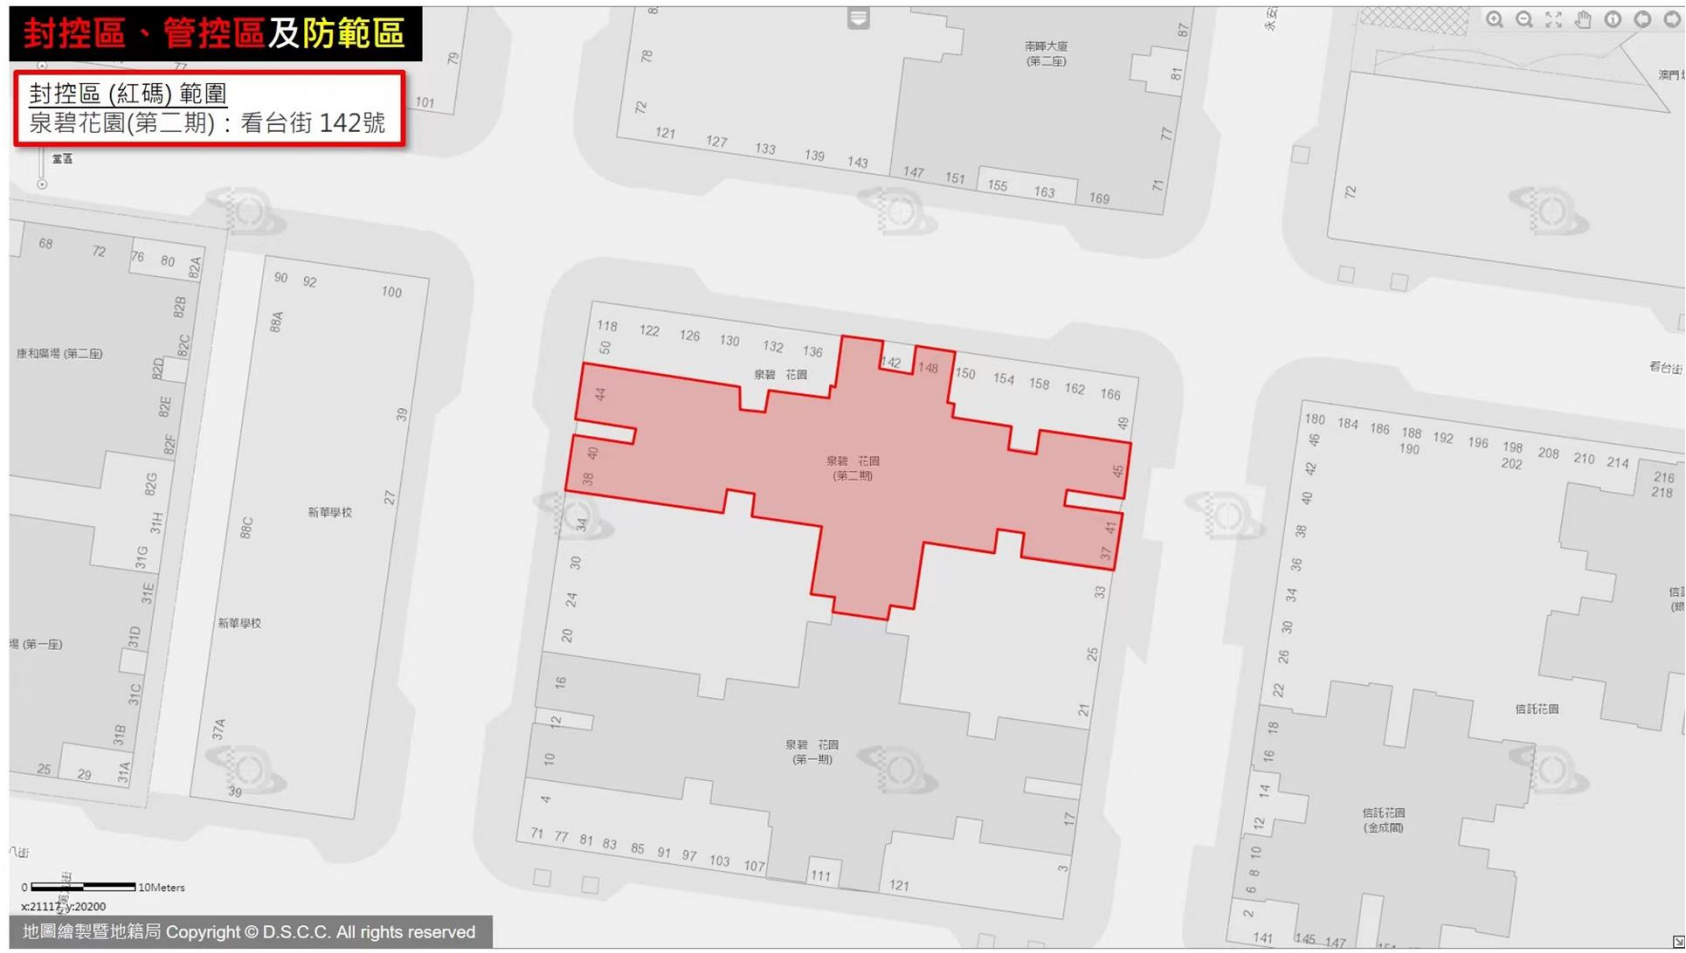

俾利喇街 112-112F號，雅廉訪大馬路 57-61號

封控區、管控區及防範區

封控區(紅碼)範圍

廣華新邨(第八座)：勞動節大馬路 506號

封控區、管控區及防範區

封控區(紅碼)範圍
威皇大廈：大三巴圍 21-23號, 果欄街 57號

封控區、管控區及防範區

封控區(紅碼)範圍
信達廣場(第一座後座)：關開廣場 194號

封控區、管控區及防範區

封控區(紅碼)範圍
威龍花園(第一座): 永寧廣場 31號

封控區、管控區及防範區

封控區(紅碼)範圍

皇家金堡酒店：
羅理基博士大馬路 1086-1142J號，
馬六甲街 192-210號

封控區、管控區及防範區

封控區(紅碼)範圍

新美安大廈(第二期)：
黑沙環第五街16-28號，黑沙環第二街
55-67號，黑沙環第三街56-68號

封控區、管控區及防範區

封控區(紅碼)範圍
南華新邨(第三座)：馬交石街 94號

封控區、管控區及防範區

封控區(紅碼)範圍
泉碧花園(第二期)：看台街142號

封控區、管控區及防範區

封控區(紅碼)範圍
祐佳大廈：祐漢新村第一街 19-37號

封控區、管控區及防範區

封控區(紅碼)範圍
威龍花園(第二座)：長壽大馬路 376號