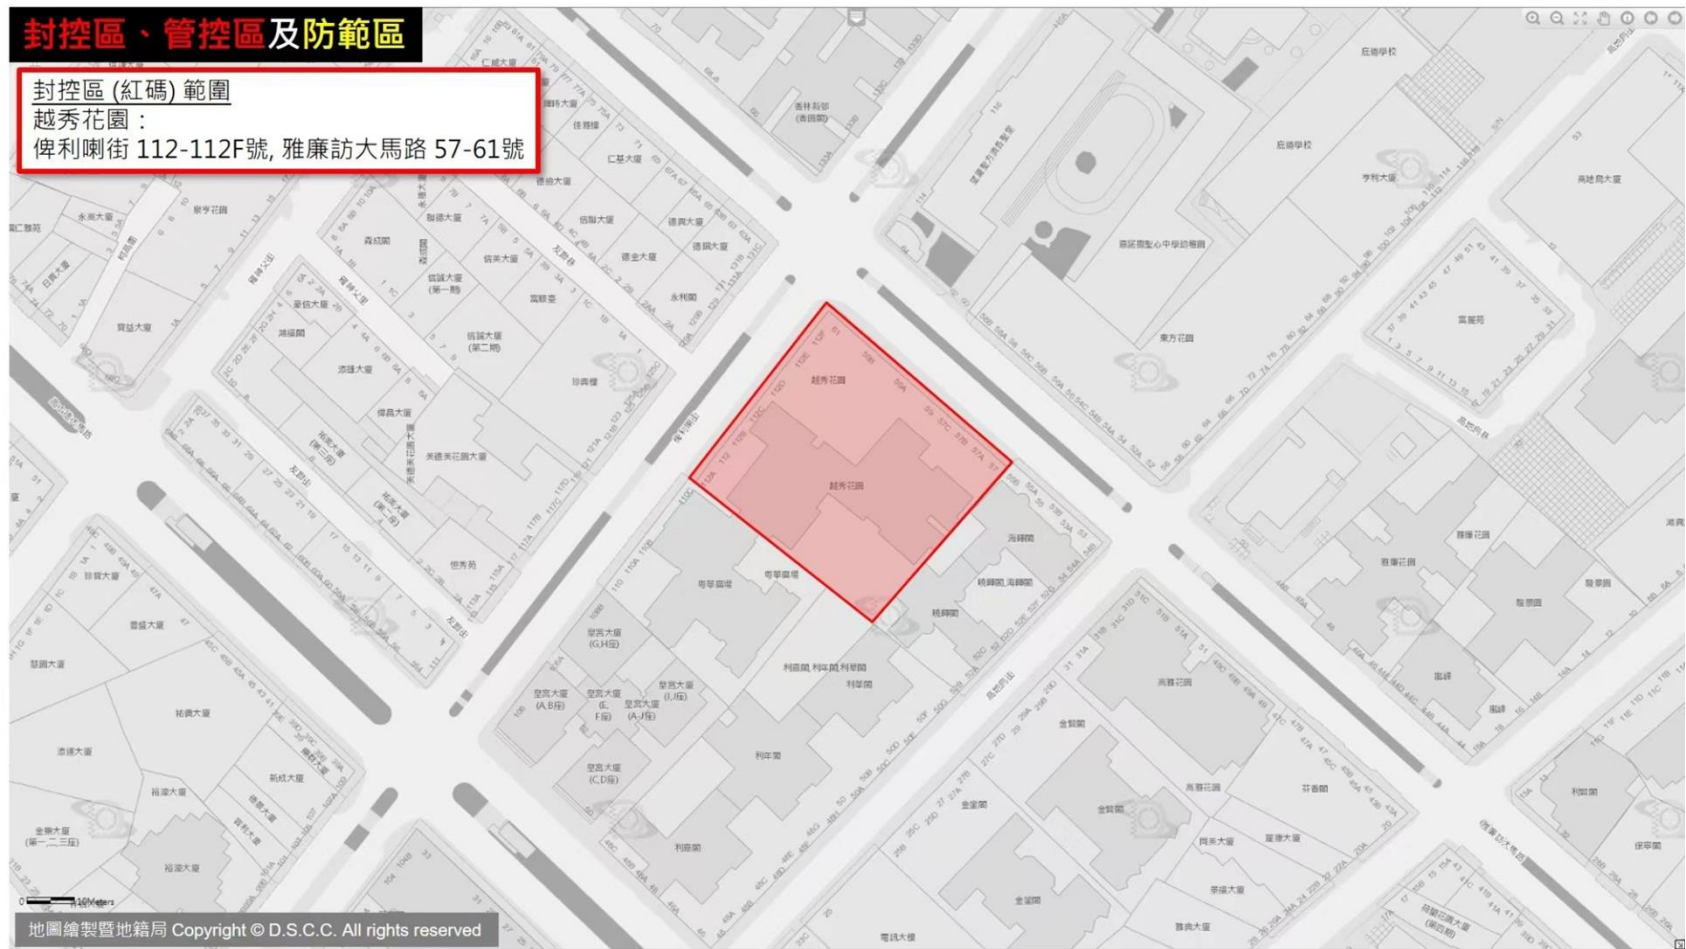

封控區、管控區及防範區

封控區(紅碼)範圍

快富樓：俾若翰街 / 筷子基北街, 筷子基街

封控區、管控區及防範區

封控區(紅碼)範圍
廣福祥花園第二座：勞動節街 216號

封控區、管控區及防範區

封控區(紅碼)範圍

樂富新邨：長壽大馬路 200-250號,市場街
524-568號,中心街 4-48號,看台街 332-386號

封控區、管控區及防範區

封控區(紅碼)範圍
安仿西街99號

封控區、管控區及防範區

封控區(紅碼)範圍

兆基大廈：罈些喇提督大馬路 / 提督馬路 129G-129GA號

封控區、管控區及防範區

封控區(紅碼)範圍

越秀花園：

俾利喇街 112-112F號，雅廉訪大馬路 57-61號

封控區、管控區及防範區

封控區(紅碼)範圍

廣華新邨(第八座)：勞動節大馬路 506號

封控區、管控區及防範區

封控區(紅碼)範圍
威皇大廈：大三巴圍 21-23號, 果欄街 57號

封控區、管控區及防範區

封控區(紅碼)範圍
信達廣場(第一座後座)：關開廣場 194號

封控區、管控區及防範區

封控區(紅碼)範圍
威龍花園(第一座): 永寧廣場 31號

封控區、管控區及防範區

封控區(紅碼)範圍

皇家金堡酒店：
羅理基博士大馬路 1086-1142J號，
馬六甲街 192-210號

封控區、管控區及防範區

封控區(紅碼)範圍

新美安大廈(第二期)：
黑沙環第五街16-28號，黑沙環第二街
55-67號，黑沙環第三街56-68號