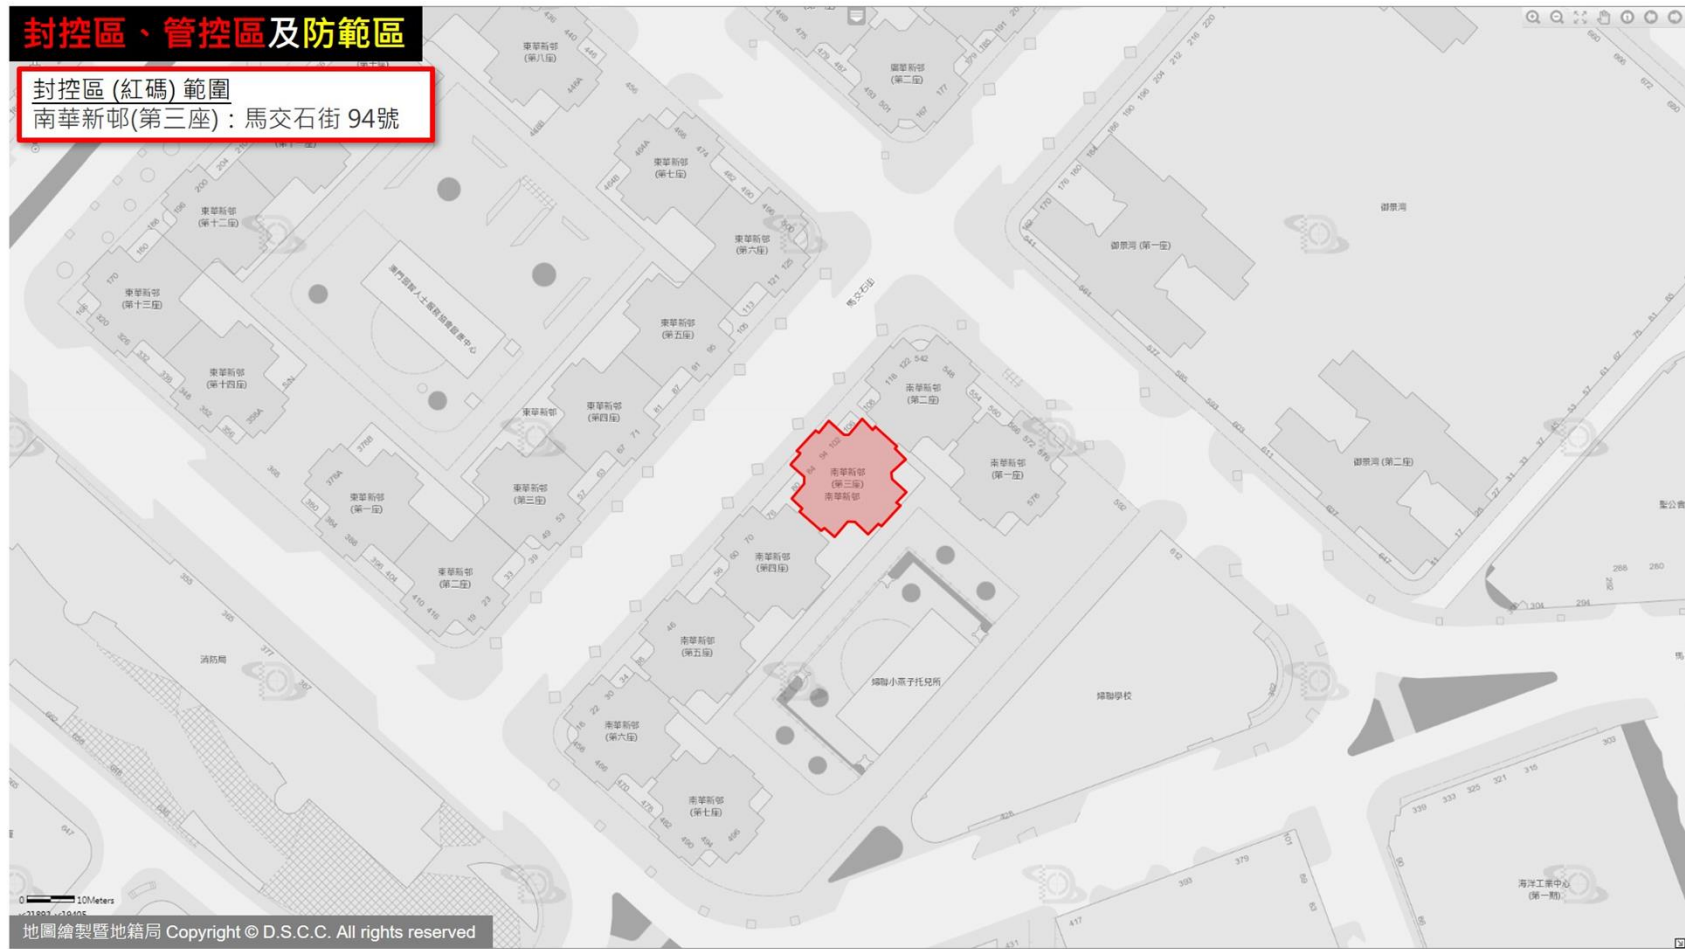

俾利喇街 112-112F號，雅廉訪大馬路 57-61號

封控區、管控區及防範區

封控區(紅碼)範圍

廣華新邨(第八座)：勞動節大馬路 506號

封控區、管控區及防範區

封控區(紅碼)範圍
威皇大廈：大三巴圍 21-23號, 果欄街 57號

封控區、管控區及防範區

封控區(紅碼)範圍
信達廣場(第一座後座)：關開廣場 194號

封控區、管控區及防範區

封控區(紅碼)範圍
威龍花園(第一座): 永寧廣場 31號

封控區、管控區及防範區

封控區(紅碼)範圍

皇家金堡酒店：
羅理基博士大馬路 1086-1142J號，
馬六甲街 192-210號

封控區、管控區及防範區

封控區(紅碼)範圍

新美安大廈(第二期)：
黑沙環第五街16-28號，黑沙環第二街
55-67號，黑沙環第三街56-68號

封控區、管控區及防範區

封控區(紅碼)範圍
南華新邨(第三座)：馬交石街 94號

封控區、管控區及防範區

封控區(紅碼)範圍
泉碧花園(第二期)：看台街142號

封控區、管控區及防範區

封控區(紅碼)範圍
祐佳大廈：祐漢新村第一街 19-37號

封控區、管控區及防範區

封控區(紅碼)範圍
威龍花園(第二座)：長壽大馬路 376號