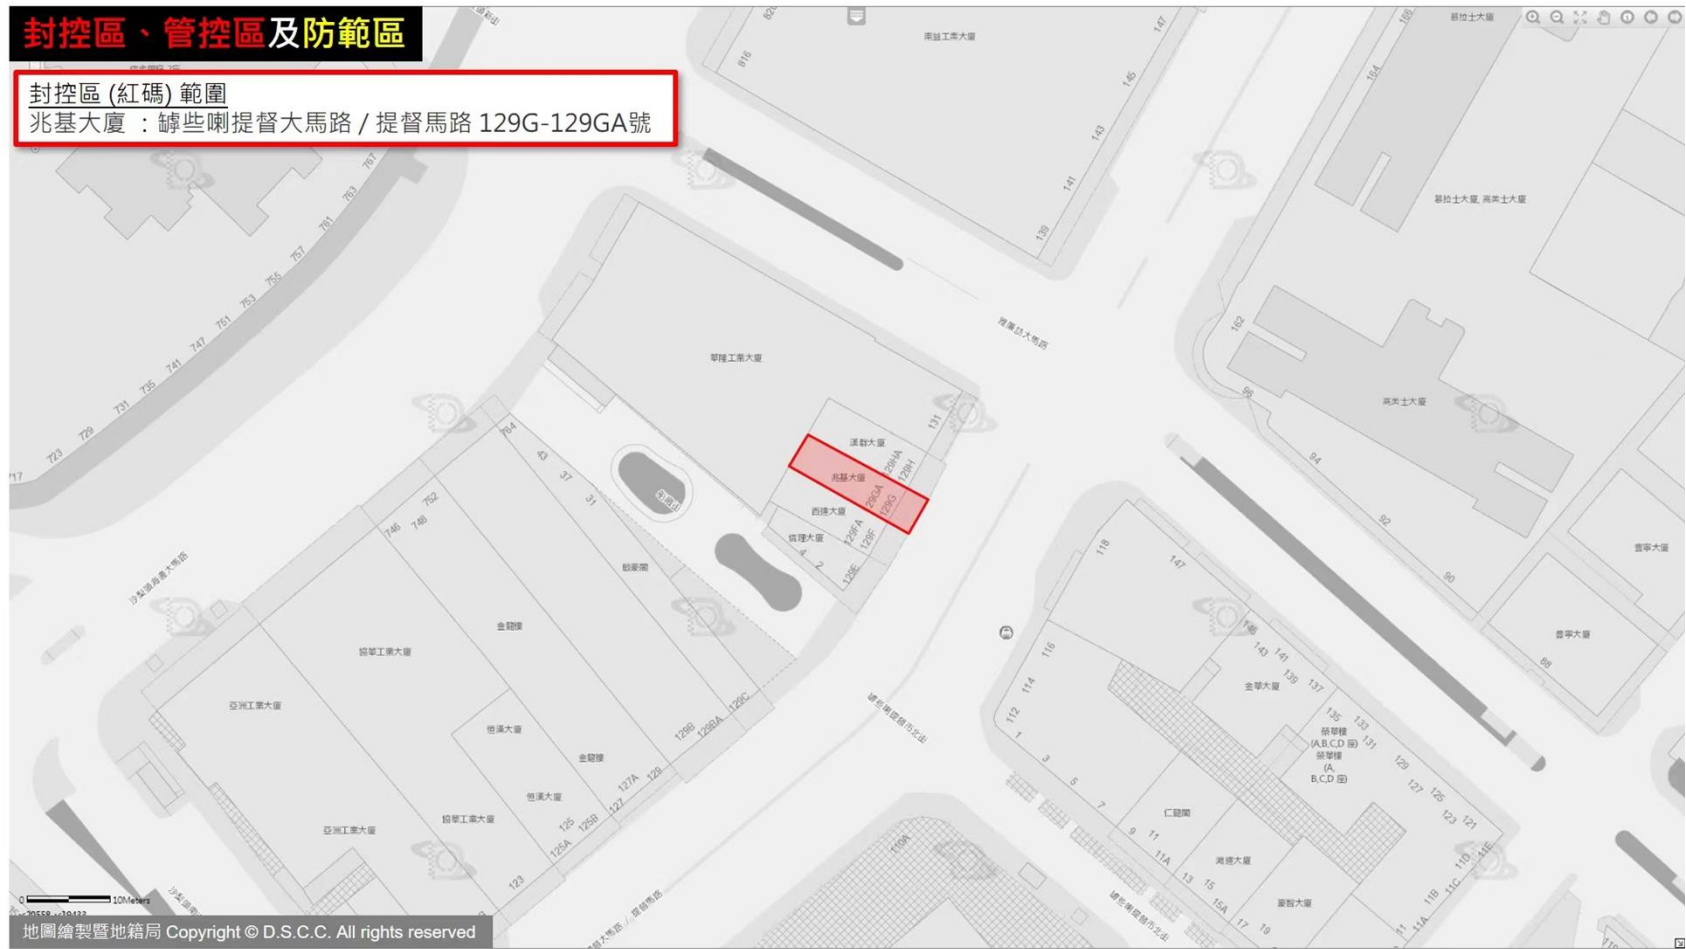

封控區、管控區及防範區

封控區(紅碼)範圍

快富樓：俾若翰街 / 筷子基北街, 筷子基街

封控區、管控區及防範區

封控區(紅碼)範圍
廣福祥花園第二座：勞動節街 216號

封控區、管控區及防範區

封控區(紅碼)範圍

樂富新邨：長壽大馬路 200-250號,市場街
524-568號,中心街 4-48號,看台街 332-386號

封控區、管控區及防範區

封控區(紅碼)範圍
安仿西街99號

封控區、管控區及防範區

封控區(紅碼)範圍

兆基大廈：罈些喇提督大馬路 / 提督馬路 129G-129GA號

封控區、管控區及防範區

封控區(紅碼)範圍

越秀花園：

俾利喇街 112-112F號，雅廉訪大馬路 57-61號

封控區、管控區及防範區

封控區(紅碼)範圍

廣華新邨(第八座)：勞動節大馬路 506號

封控區、管控區及防範區

封控區(紅碼)範圍
威皇大廈：大三巴圍 21-23號, 果欄街 57號

封控區、管控區及防範區

封控區(紅碼)範圍
信達廣場(第一座後座)：關開廣場 194號

封控區、管控區及防範區

封控區(紅碼)範圍
威龍花園(第一座): 永寧廣場 31號

封控區、管控區及防範區

封控區(紅碼)範圍

皇家金堡酒店：
羅理基博士大馬路 1086-1142J號，
馬六甲街 192-210號

封控區、管控區及防範區

封控區(紅碼)範圍

新美安大廈(第二期)：
黑沙環第五街16-28號，黑沙環第二街
55-67號，黑沙環第三街56-68號