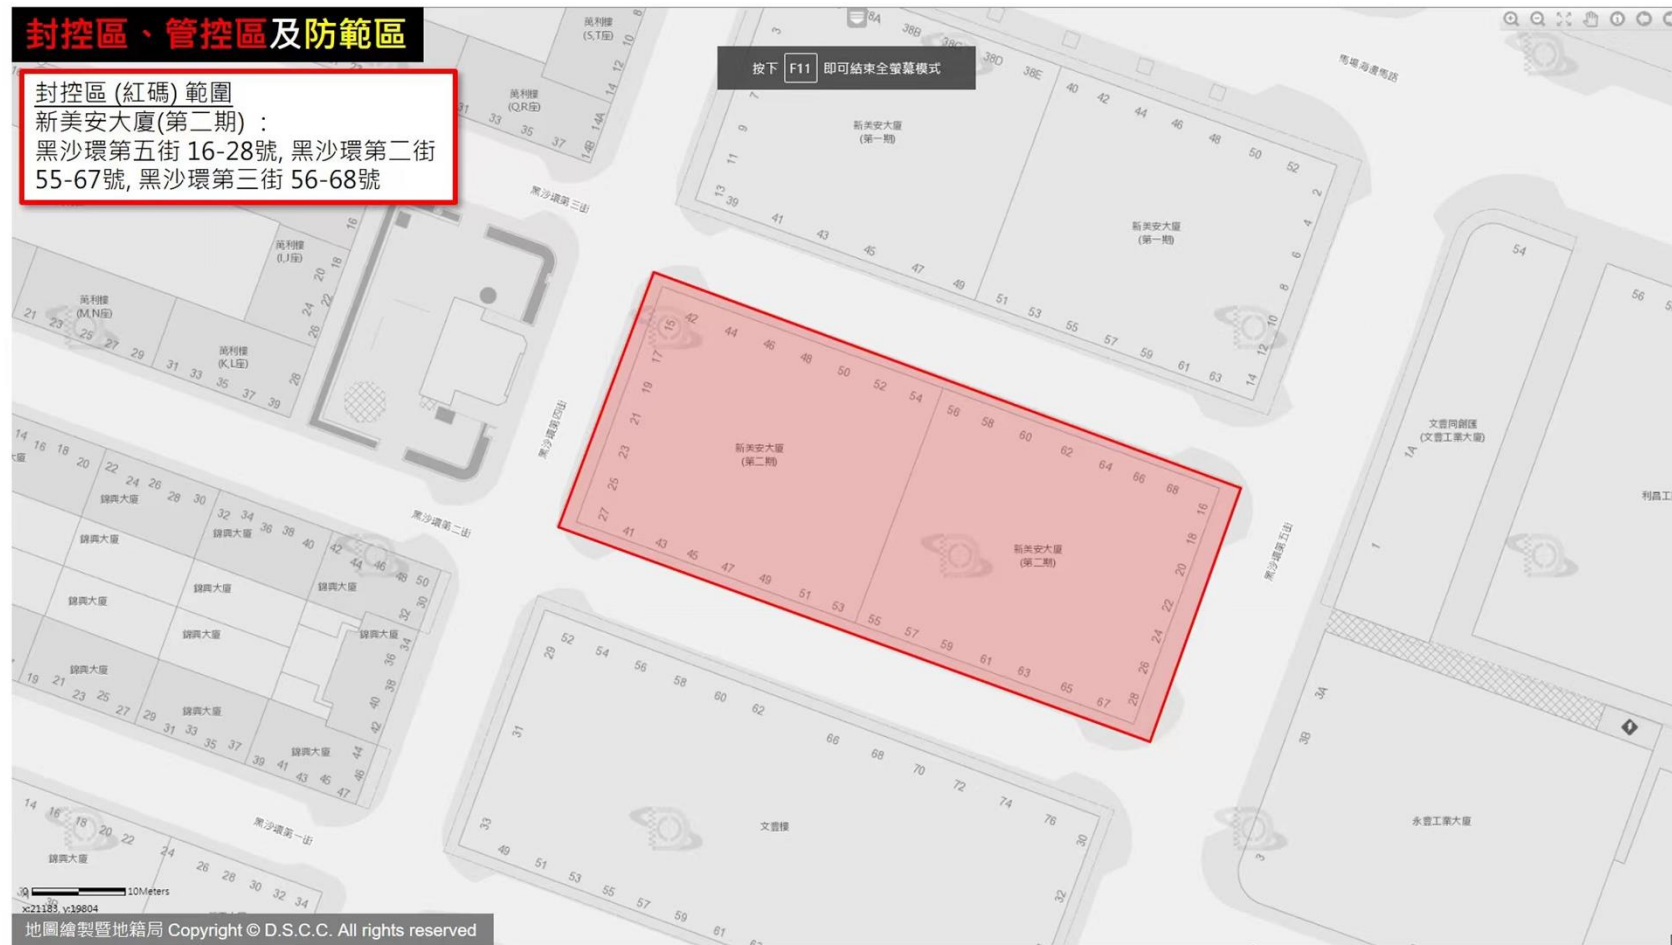

封控區、管控區及防範區

封控區(紅碼)範圍
威龍花園(第一座): 永寧廣場 31號

封控區、管控區及防範區

封控區(紅碼)範圍

皇家金堡酒店：
羅理基博士大馬路 1086-1142J號，
馬六甲街 192-210號

封控區、管控區及防範區

封控區(紅碼)範圍

新美安大廈(第二期)：
黑沙環第五街16-28號，黑沙環第二街
55-67號，黑沙環第三街56-68號

封控區、管控區及防範區

封控區(紅碼)範圍
南華新邨(第三座)：馬交石街 94號

封控區、管控區及防範區

封控區(紅碼)範圍
泉碧花園(第二期)：看台街142號

封控區、管控區及防範區

封控區(紅碼)範圍
祐佳大廈：祐漢新村第一街 19-37號

封控區、管控區及防範區

封控區(紅碼)範圍
威龍花園(第二座)：長壽大馬路 376號