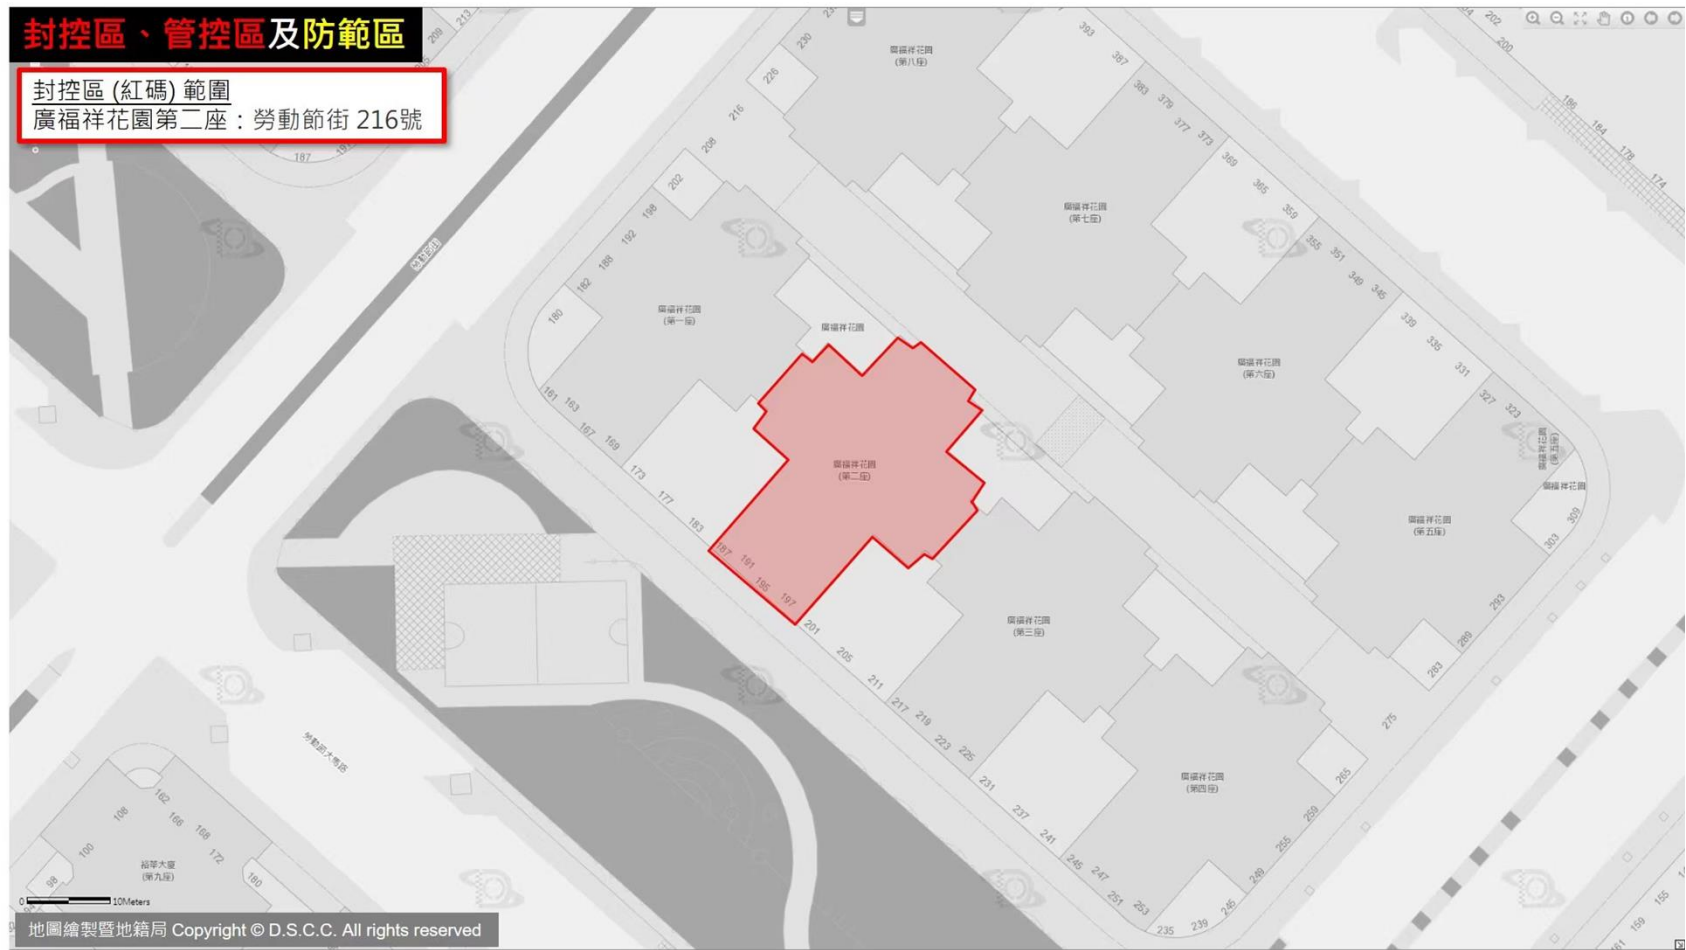

封控區、管控區及防範區

封控區(紅碼)範圍

快富樓：俾若翰街 / 筷子基北街, 筷子基街

封控區、管控區及防範區

封控區(紅碼)範圍
廣福祥花園第二座：勞動節街 216號

封控區、管控區及防範區

封控區(紅碼)範圍

樂富新邨：長壽大馬路 200-250號,市場街
524-568號,中心街 4-48號,看台街 332-386號

封控區、管控區及防範區

封控區(紅碼)範圍
安仿西街99號

封控區、管控區及防範區

封控區(紅碼)範圍

兆基大廈：罈些喇提督大馬路 / 提督馬路 129G-129GA號

封控區、管控區及防範區

封控區(紅碼)範圍

越秀花園：

俾利喇街 112-112F號，雅廉訪大馬路 57-61號

封控區、管控區及防範區

封控區(紅碼)範圍

廣華新邨(第八座)：勞動節大馬路 506號

封控區、管控區及防範區

封控區(紅碼)範圍
威皇大廈：大三巴圍 21-23號, 果欄街 57號

封控區、管控區及防範區

封控區(紅碼)範圍
信達廣場(第一座後座)：關開廣場 194號

封控區、管控區及防範區

封控區(紅碼)範圍
威龍花園(第一座): 永寧廣場 31號

封控區、管控區及防範區

封控區(紅碼)範圍

皇家金堡酒店：
羅理基博士大馬路 1086-1142J號，
馬六甲街 192-210號

封控區、管控區及防範區

封控區(紅碼)範圍

新美安大廈(第二期)：
黑沙環第五街16-28號，黑沙環第二街
55-67號，黑沙環第三街56-68號