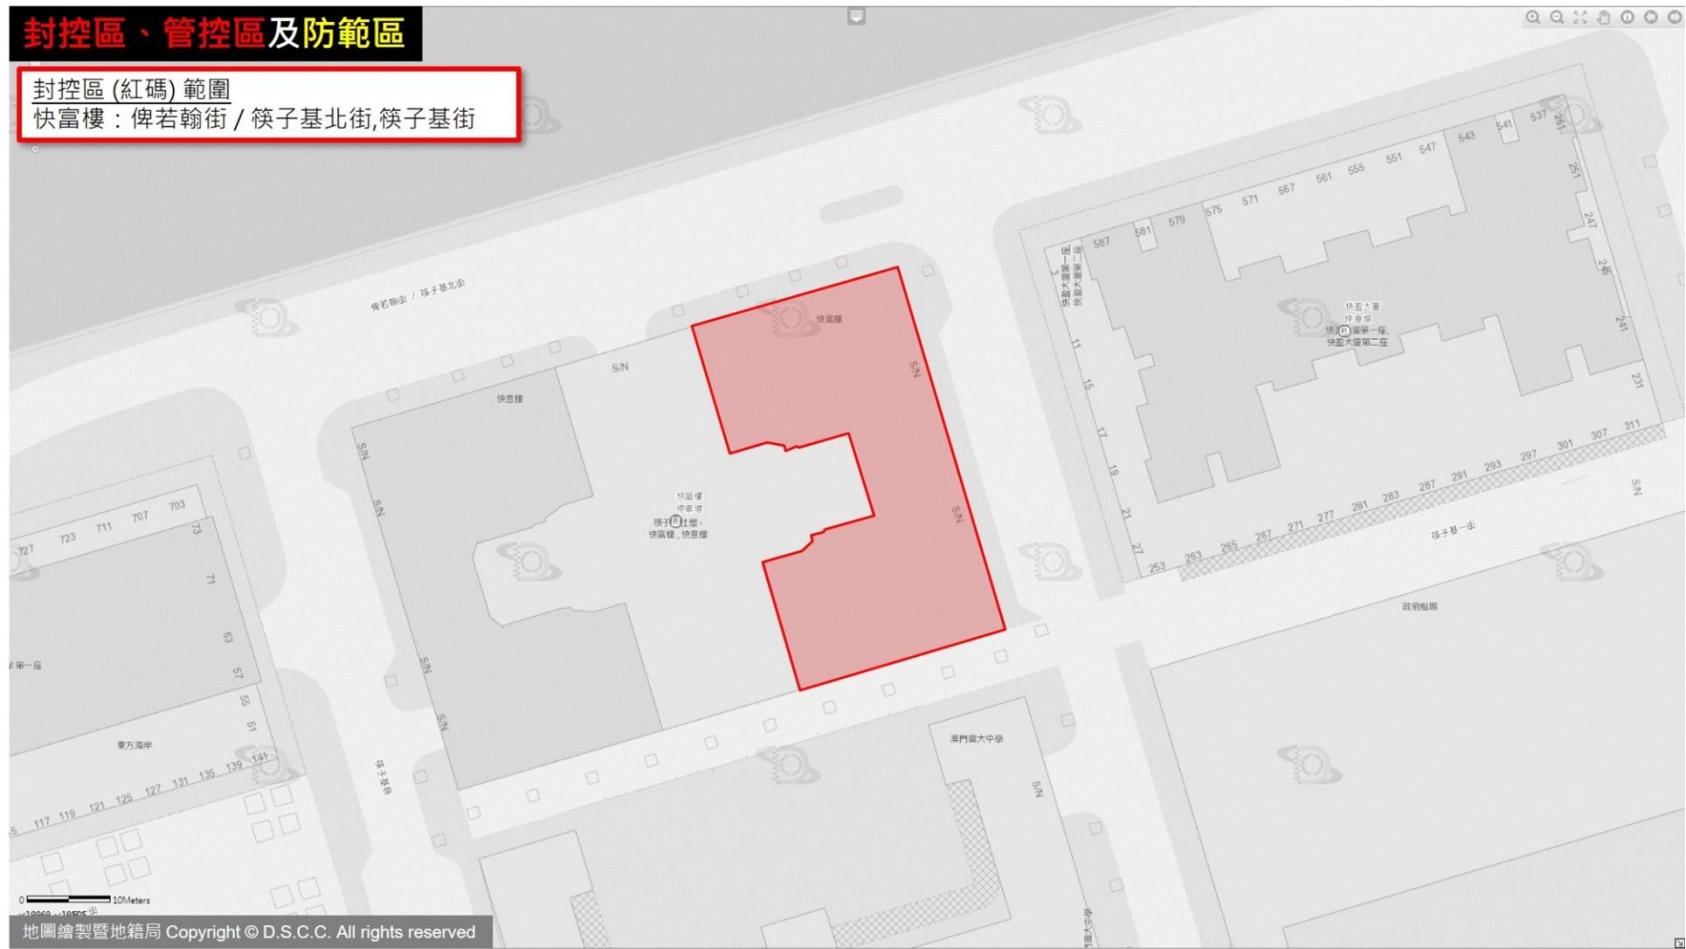

封控區、管控區及防範區

封控區(紅碼)範圍

快富樓：俾若翰街 / 筷子基北街, 筷子基街

封控區、管控區及防範區

封控區(紅碼)範圍
廣福祥花園第二座：勞動節街 216號

封控區、管控區及防範區

封控區(紅碼)範圍

樂富新邨：長壽大馬路 200-250號,市場街
524-568號,中心街 4-48號,看台街 332-386號

封控區、管控區及防範區

封控區(紅碼)範圍
安仿西街99號

封控區、管控區及防範區

封控區(紅碼)範圍

兆基大廈：罈些喇提督大馬路 / 提督馬路 129G-129GA號

封控區、管控區及防範區

封控區(紅碼)範圍

越秀花園：

俾利喇街 112-112F號，雅廉訪大馬路 57-61號

封控區、管控區及防範區

封控區(紅碼)範圍

廣華新邨(第八座)：勞動節大馬路 506號

封控區、管控區及防範區

封控區(紅碼)範圍
威皇大廈：大三巴圍 21-23號, 果欄街 57號

封控區、管控區及防範區

封控區(紅碼)範圍
信達廣場(第一座後座)：關開廣場 194號

封控區、管控區及防範區

封控區(紅碼)範圍
威龍花園(第一座): 永寧廣場 31號

封控區、管控區及防範區

封控區(紅碼)範圍

皇家金堡酒店：
羅理基博士大馬路 1086-1142J號，
馬六甲街 192-210號

封控區、管控區及防範區

封控區(紅碼)範圍

新美安大廈(第二期)：
黑沙環第五街16-28號，黑沙環第二街
55-67號，黑沙環第三街56-68號