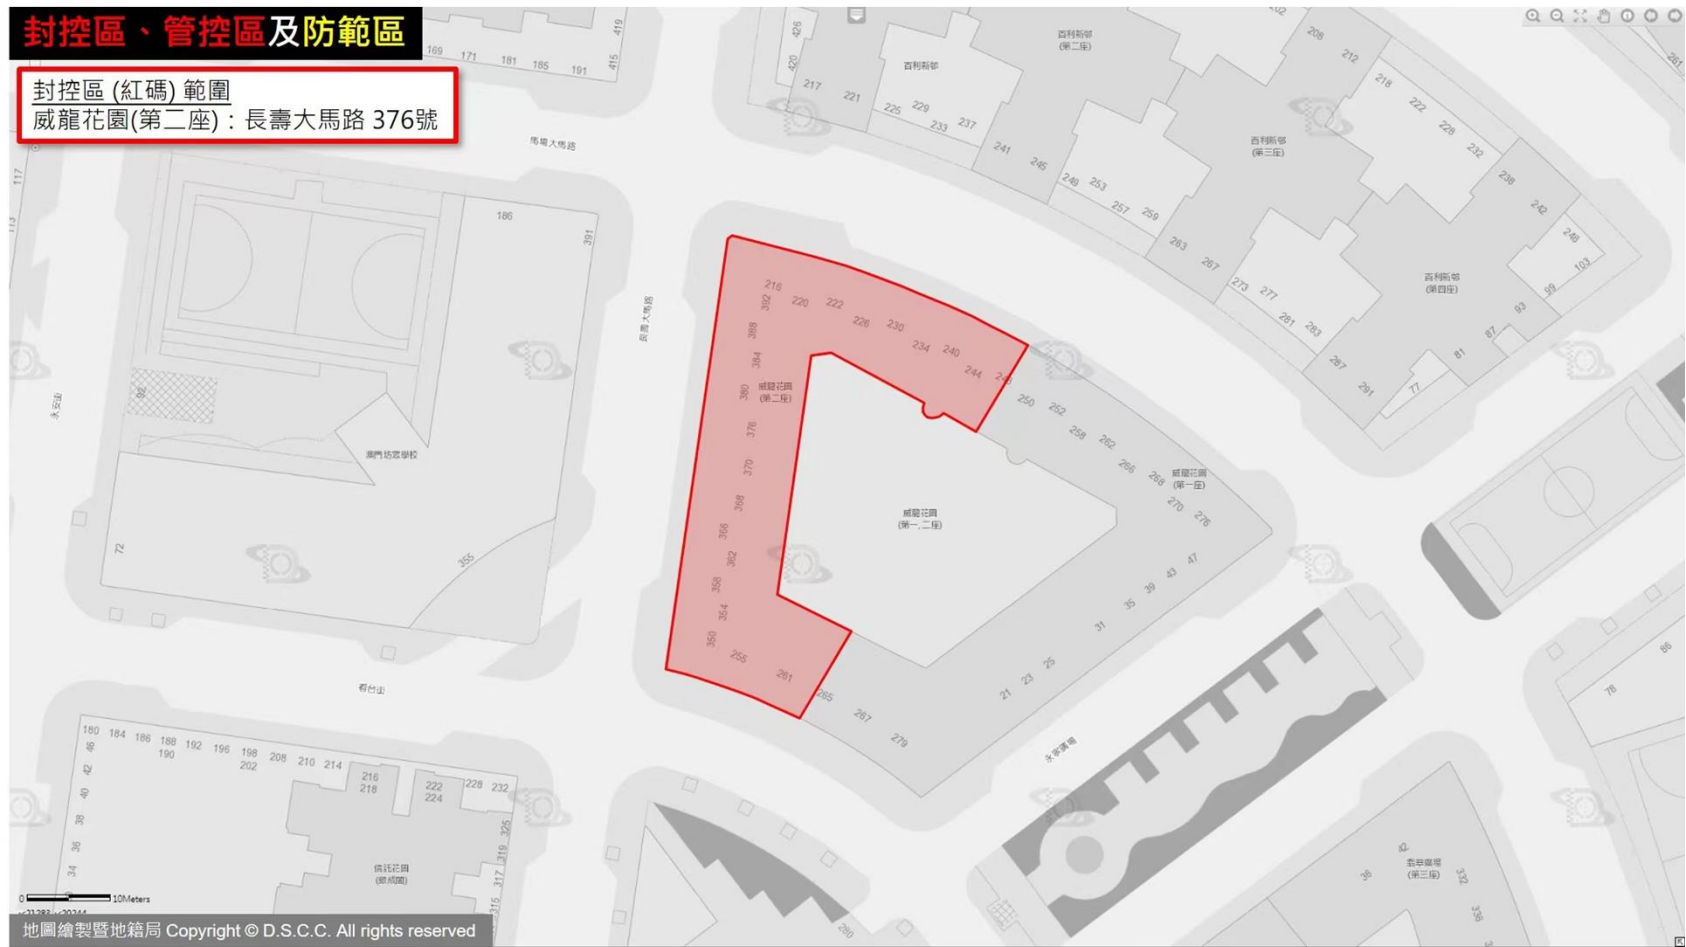

封控區、管控區及防範區

封控區(紅碼)範圍
威龍花園(第一座): 永寧廣場 31號

封控區、管控區及防範區

封控區(紅碼)範圍

皇家金堡酒店：
羅理基博士大馬路 1086-1142J號，
馬六甲街 192-210號

封控區、管控區及防範區

封控區(紅碼)範圍

新美安大廈(第二期)：
黑沙環第五街16-28號，黑沙環第二街
55-67號，黑沙環第三街56-68號

封控區、管控區及防範區

封控區(紅碼)範圍
南華新邨(第三座)：馬交石街 94號

封控區、管控區及防範區

封控區(紅碼)範圍
泉碧花園(第二期)：看台街142號

封控區、管控區及防範區

封控區(紅碼)範圍
祐佳大廈：祐漢新村第一街 19-37號

封控區、管控區及防範區

封控區(紅碼)範圍
威龍花園(第二座)：長壽大馬路 376號

封控區、管控區及防範區

封控區(紅碼)範圍
國祥大廈：羅利老馬路5-5B號

封控區、管控區及防範區

封控區(紅碼)範圍
海擎天(第四座)：海灣南街 38號

封控區、管控區及防範區

封控區(紅碼)範圍
蓮峰大廈(第五座): 蓮峰街 75號