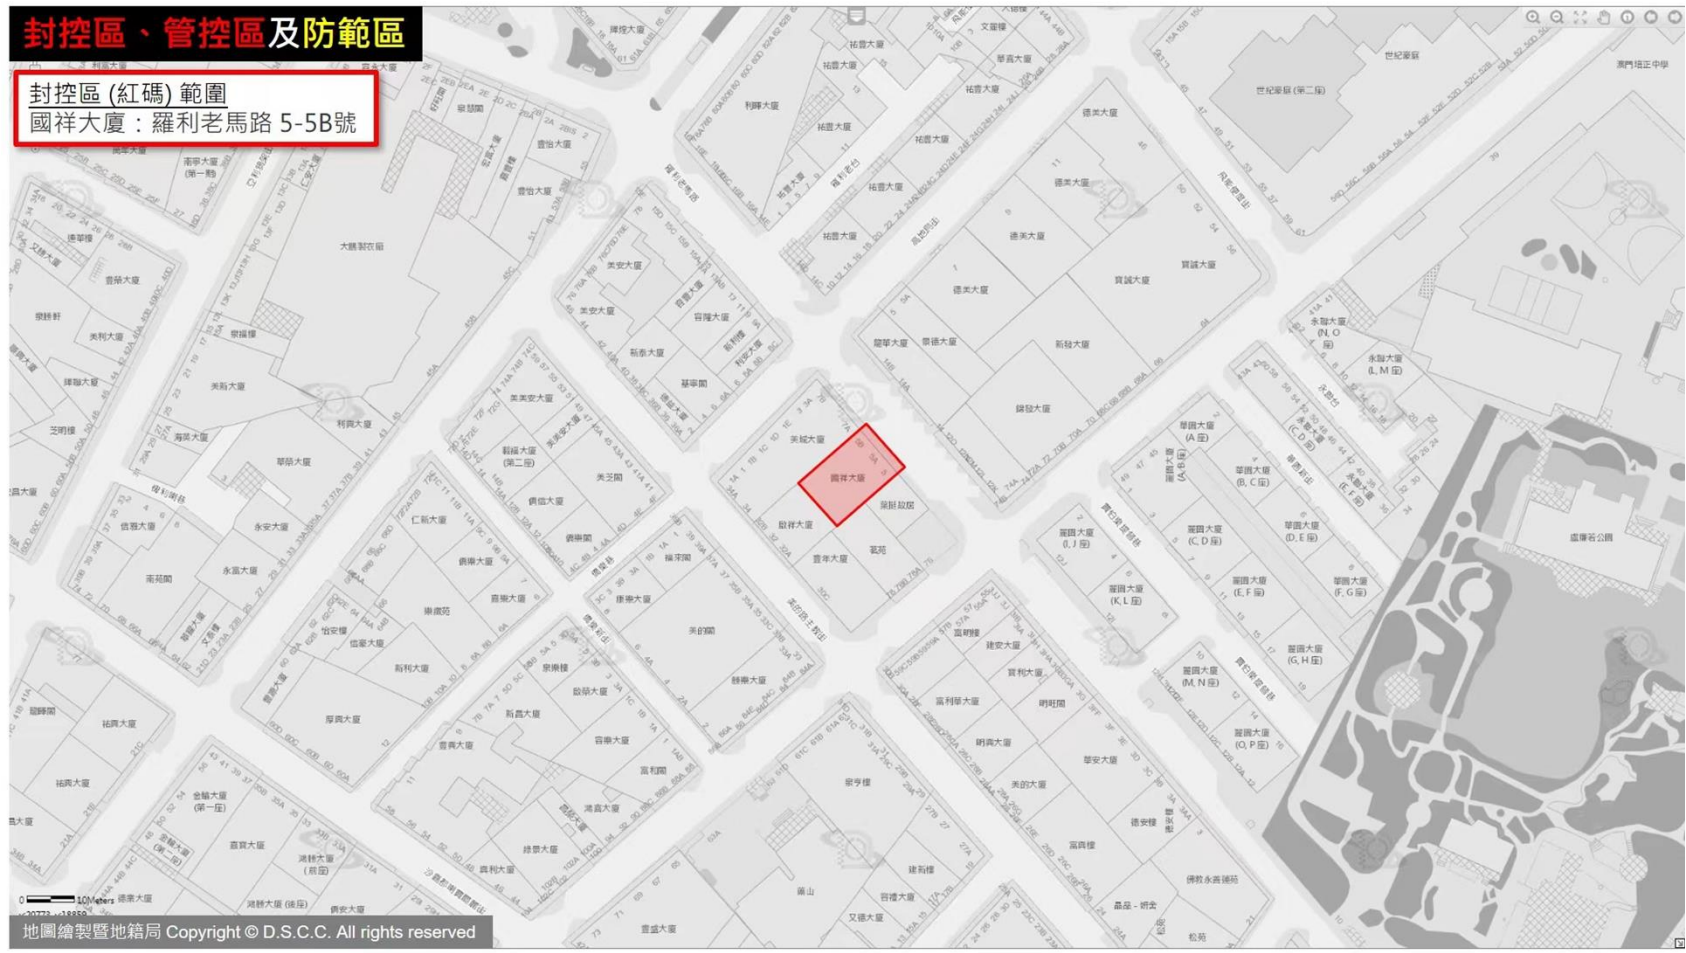

封控區、管控區及防範區

封控區(紅碼)範圍
威龍花園(第一座): 永寧廣場 31號

封控區、管控區及防範區

封控區(紅碼)範圍

皇家金堡酒店：
羅理基博士大馬路 1086-1142J號，
馬六甲街 192-210號

封控區、管控區及防範區

封控區(紅碼)範圍

新美安大廈(第二期)：
黑沙環第五街16-28號，黑沙環第二街
55-67號，黑沙環第三街56-68號

封控區、管控區及防範區

封控區(紅碼)範圍
南華新邨(第三座)：馬交石街 94號

封控區、管控區及防範區

封控區(紅碼)範圍
泉碧花園(第二期)：看台街142號

封控區、管控區及防範區

封控區(紅碼)範圍
祐佳大廈：祐漢新村第一街 19-37號

封控區、管控區及防範區

封控區(紅碼)範圍
威龍花園(第二座)：長壽大馬路 376號

封控區、管控區及防範區

封控區(紅碼)範圍
國祥大廈：羅利老馬路5-5B號

封控區、管控區及防範區

封控區(紅碼)範圍
海擎天(第四座)：海灣南街 38號

封控區、管控區及防範區

封控區(紅碼)範圍
蓮峰大廈(第五座): 蓮峰街 75號