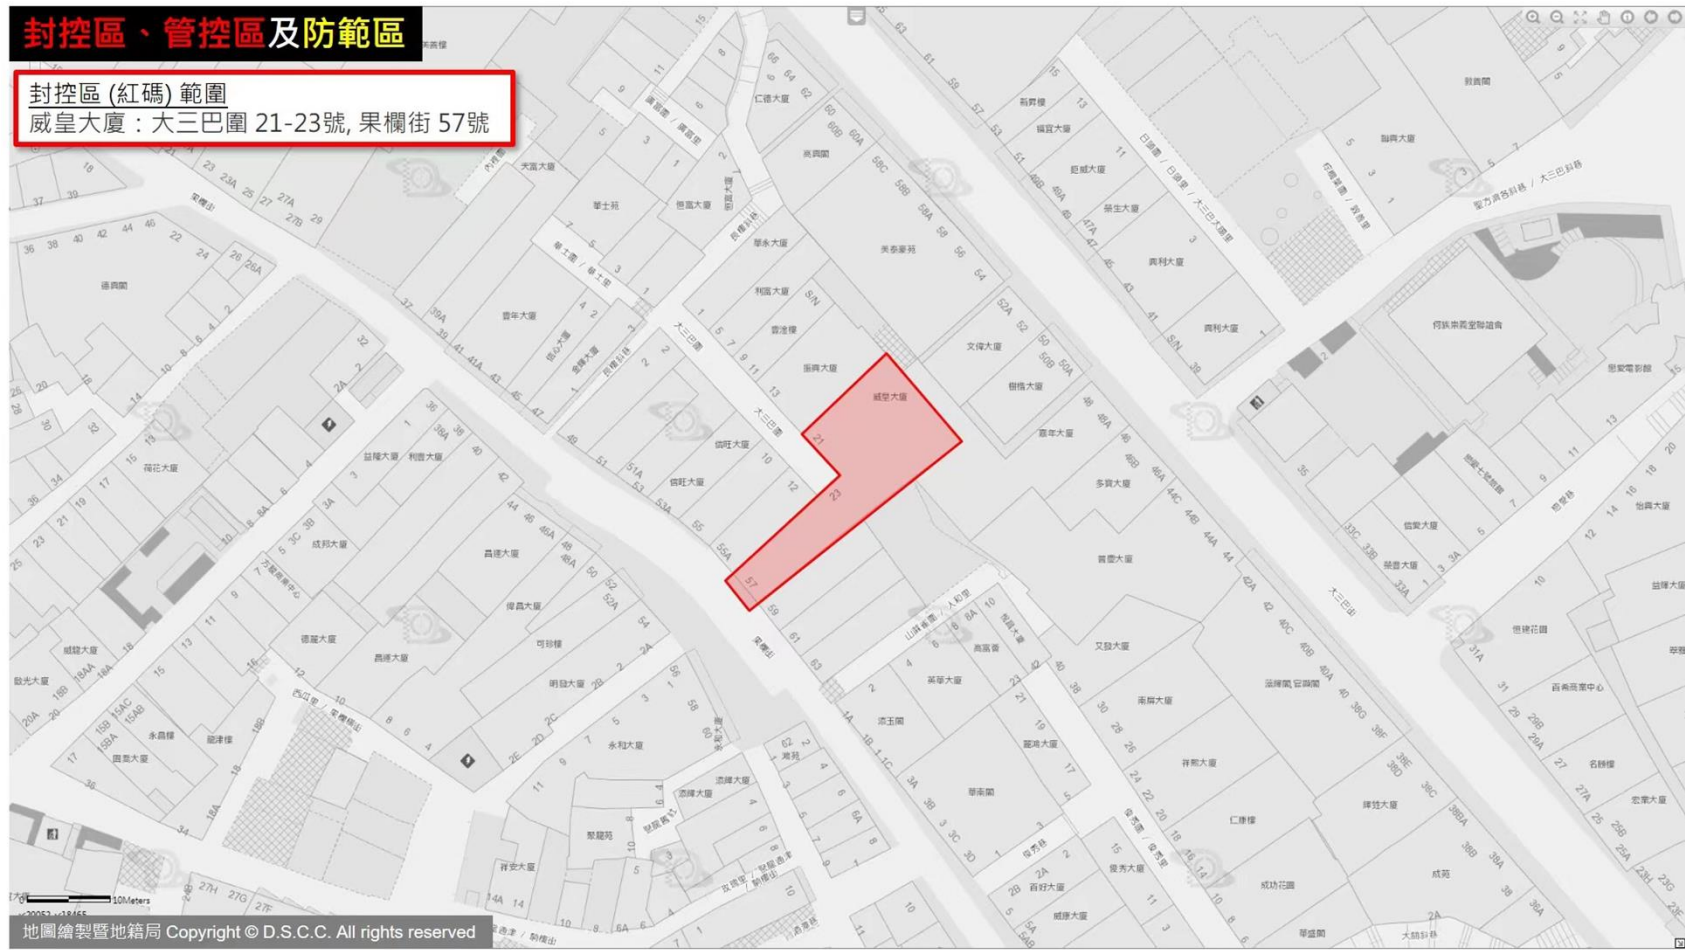

封控區、管控區及防範區

封控區(紅碼)範圍

快富樓：俾若翰街 / 筷子基北街, 筷子基街

封控區、管控區及防範區

封控區(紅碼)範圍
廣福祥花園第二座：勞動節街 216號

封控區、管控區及防範區

封控區(紅碼)範圍

樂富新邨：長壽大馬路 200-250號,市場街
524-568號,中心街 4-48號,看台街 332-386號

封控區、管控區及防範區

封控區(紅碼)範圍
安仿西街99號

封控區、管控區及防範區

封控區(紅碼)範圍

兆基大廈：罈些喇提督大馬路 / 提督馬路 129G-129GA號

封控區、管控區及防範區

封控區(紅碼)範圍

越秀花園：

俾利喇街 112-112F號，雅廉訪大馬路 57-61號

封控區、管控區及防範區

封控區(紅碼)範圍

廣華新邨(第八座)：勞動節大馬路 506號

封控區、管控區及防範區

封控區(紅碼)範圍
威皇大廈：大三巴圍 21-23號, 果欄街 57號

封控區、管控區及防範區

封控區(紅碼)範圍
信達廣場(第一座後座)：關開廣場 194號

封控區、管控區及防範區

封控區(紅碼)範圍
威龍花園(第一座): 永寧廣場 31號

封控區、管控區及防範區

封控區(紅碼)範圍

皇家金堡酒店：
羅理基博士大馬路 1086-1142J號，
馬六甲街 192-210號

封控區、管控區及防範區

封控區(紅碼)範圍

新美安大廈(第二期)：
黑沙環第五街16-28號，黑沙環第二街
55-67號，黑沙環第三街56-68號