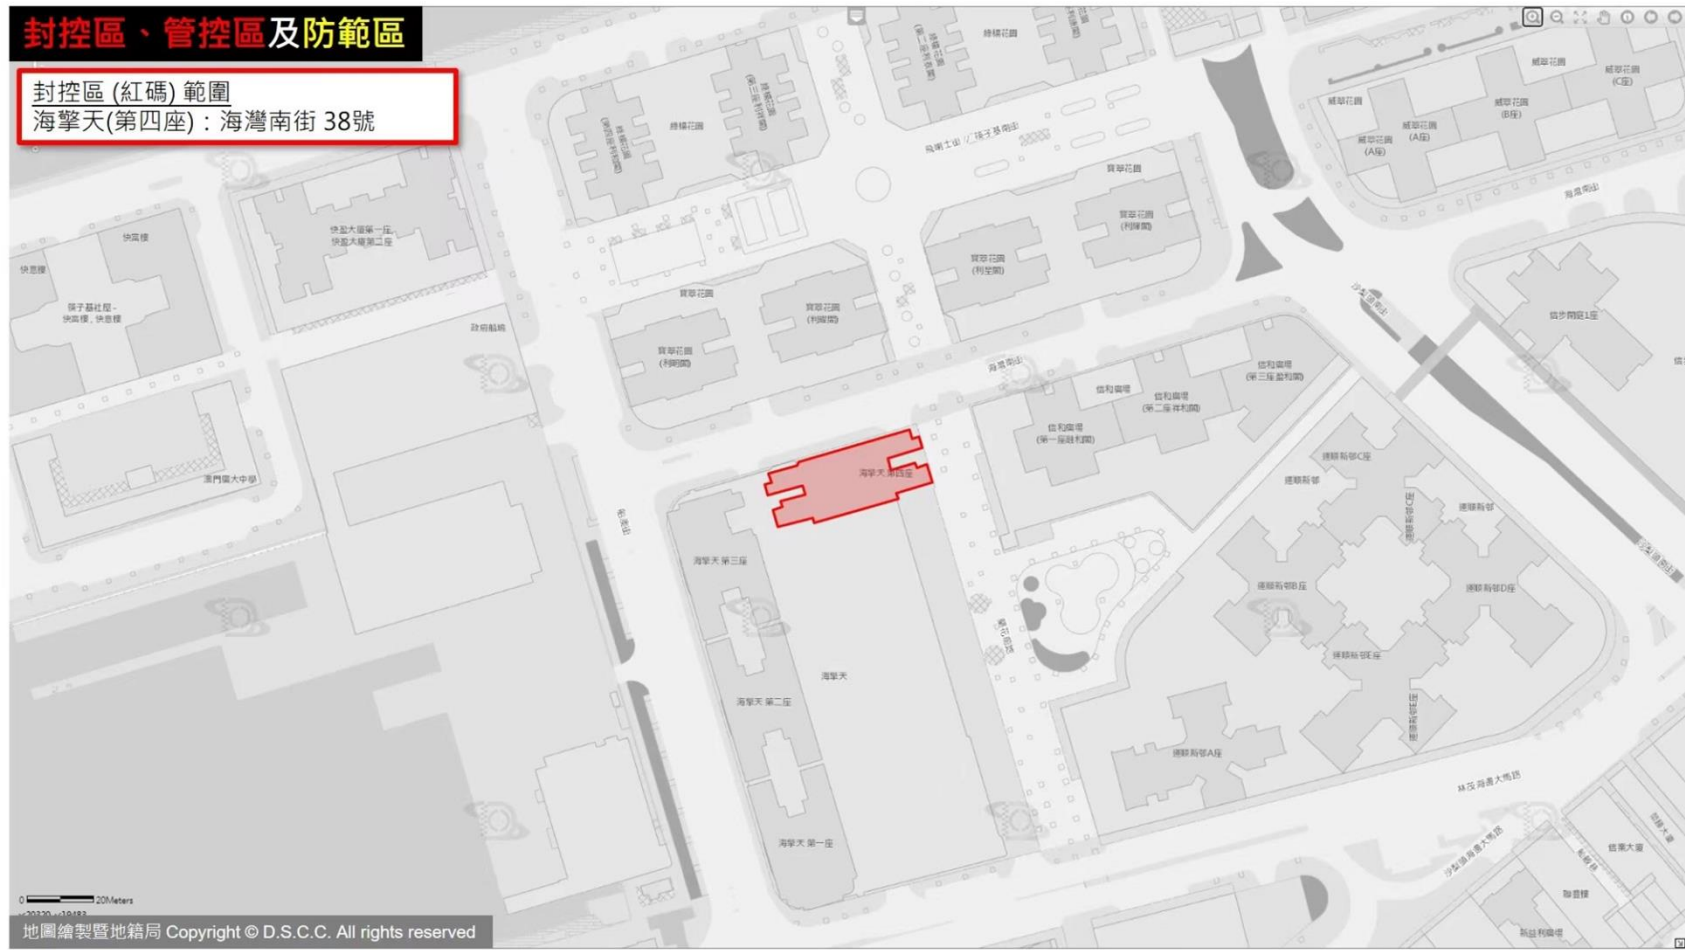

封控區、管控區及防範區

封控區(紅碼)範圍
威龍花園(第一座): 永寧廣場 31號

封控區、管控區及防範區

封控區(紅碼)範圍

皇家金堡酒店：
羅理基博士大馬路 1086-1142J號，
馬六甲街 192-210號

封控區、管控區及防範區

封控區(紅碼)範圍

新美安大廈(第二期)：
黑沙環第五街16-28號，黑沙環第二街
55-67號，黑沙環第三街56-68號

封控區、管控區及防範區

封控區(紅碼)範圍
南華新邨(第三座)：馬交石街 94號

封控區、管控區及防範區

封控區(紅碼)範圍
泉碧花園(第二期)：看台街142號

封控區、管控區及防範區

封控區(紅碼)範圍
祐佳大廈：祐漢新村第一街 19-37號

封控區、管控區及防範區

封控區(紅碼)範圍
威龍花園(第二座)：長壽大馬路 376號

封控區、管控區及防範區

封控區(紅碼)範圍
國祥大廈：羅利老馬路5-5B號

封控區、管控區及防範區

封控區(紅碼)範圍
海擎天(第四座)：海灣南街 38號

封控區、管控區及防範區

封控區(紅碼)範圍
蓮峰大廈(第五座): 蓮峰街 75號