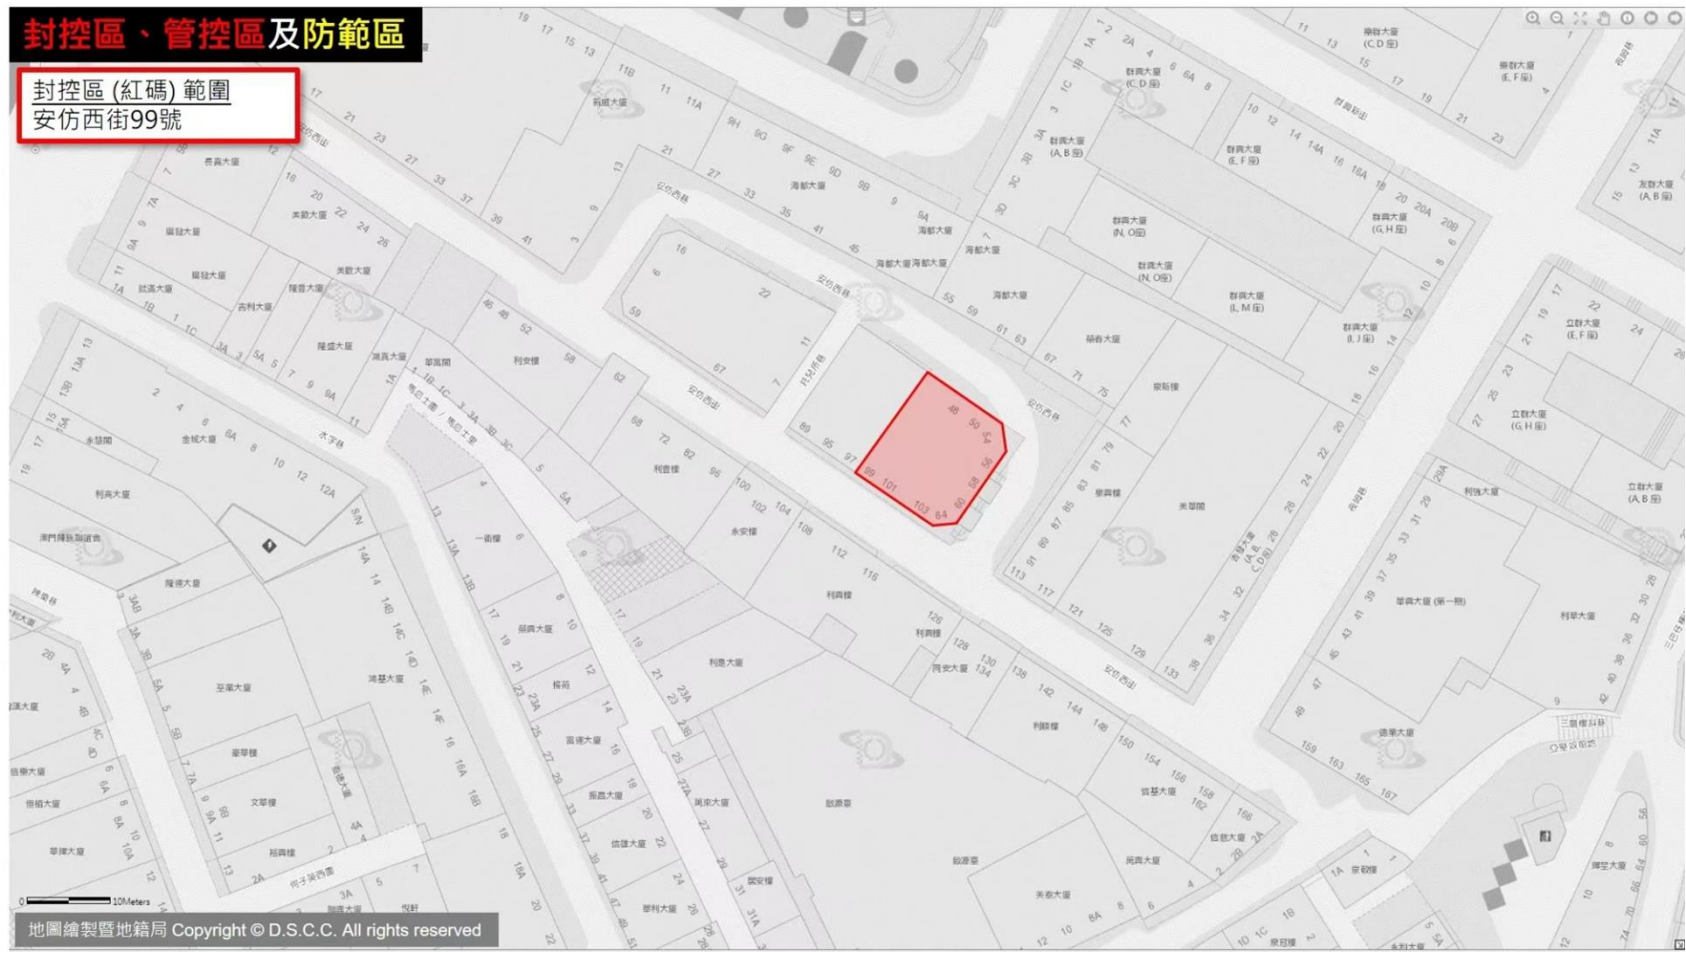

封控區、管控區及防範區

封控區(紅碼)範圍

快富樓：俾若翰街 / 筷子基北街, 筷子基街

封控區、管控區及防範區

封控區(紅碼)範圍
廣福祥花園第二座：勞動節街 216號

封控區、管控區及防範區

封控區(紅碼)範圍

樂富新邨：長壽大馬路 200-250號,市場街
524-568號,中心街 4-48號,看台街 332-386號

封控區、管控區及防範區

封控區(紅碼)範圍
安仿西街99號

封控區、管控區及防範區

封控區(紅碼)範圍

兆基大廈：罈些喇提督大馬路 / 提督馬路 129G-129GA號

封控區、管控區及防範區

封控區(紅碼)範圍

越秀花園：

俾利喇街 112-112F號，雅廉訪大馬路 57-61號

封控區、管控區及防範區

封控區(紅碼)範圍

廣華新邨(第八座)：勞動節大馬路 506號

封控區、管控區及防範區

封控區(紅碼)範圍
威皇大廈：大三巴圍 21-23號, 果欄街 57號

封控區、管控區及防範區

封控區(紅碼)範圍
信達廣場(第一座後座)：關開廣場 194號

封控區、管控區及防範區

封控區(紅碼)範圍
威龍花園(第一座): 永寧廣場 31號

封控區、管控區及防範區

封控區(紅碼)範圍

皇家金堡酒店：
羅理基博士大馬路 1086-1142J號，
馬六甲街 192-210號

封控區、管控區及防範區

封控區(紅碼)範圍

新美安大廈(第二期)：
黑沙環第五街16-28號，黑沙環第二街
55-67號，黑沙環第三街56-68號